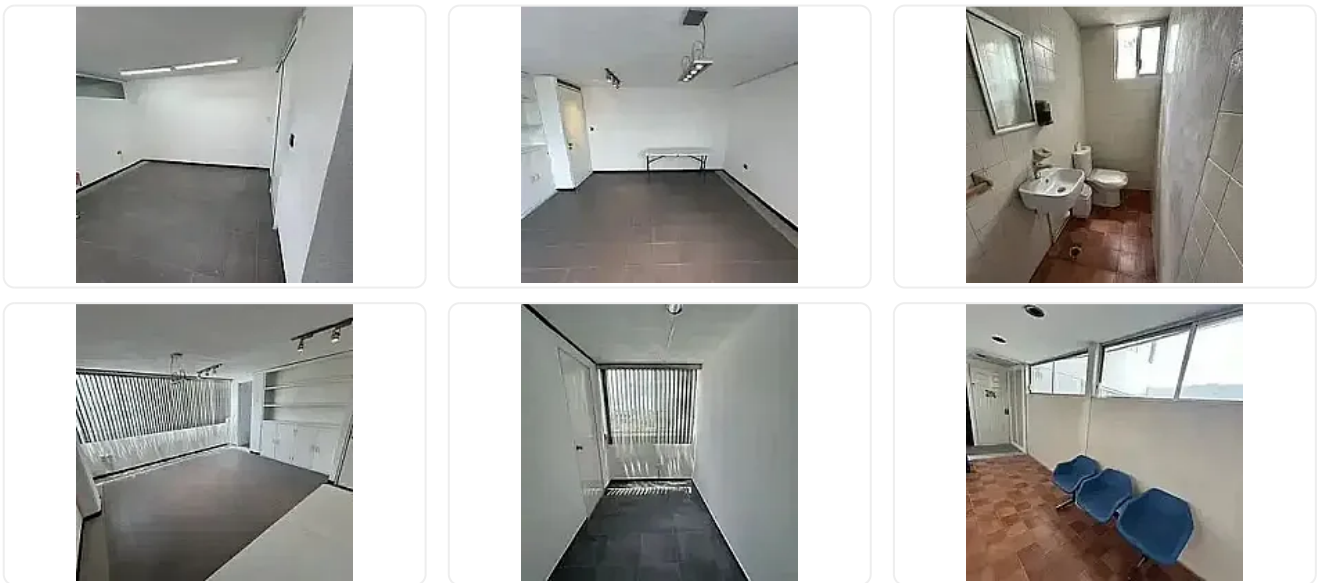

RENTA OFICINA/CONSULTORIO IB28

N/A, Insurgentes Chulavista, Puebla, Puebla • ID 4092

Renta: MXN \$

10,200.00

Descripción

RENTA DE OFICINA / CONSULTORIO, COL. CHULAVISTA, PUEBLA, PUE. C.P. 72420

▣ Av. 25 Poniente 909, Col. Chulavista

▣ \$10,200 MXN AL MES

▣ Incluye mantenimiento y agua

▣ Si sigues trabajando en un lugar que no proyecta profesionalismo, estás perdiendo clientes.

Este espacio te posiciona desde el día uno.

▣ 61 m² listos para operar

✓ 3 áreas privadas (recepción + 2 consultorios/oficinas)

✓ Baño propio

✓ 1 estacionamiento techado

✓ 2º nivel

✓ Edificio con excelente imagen corporativa

▣ UBICACIÓN QUE VENDE SOLA

- ✓ A minutos de zona médica y universitaria
- ✓ Cerca del Centro Histórico
- ✓ Fácil acceso y vías rápidas
- ✓ Zona con alto flujo