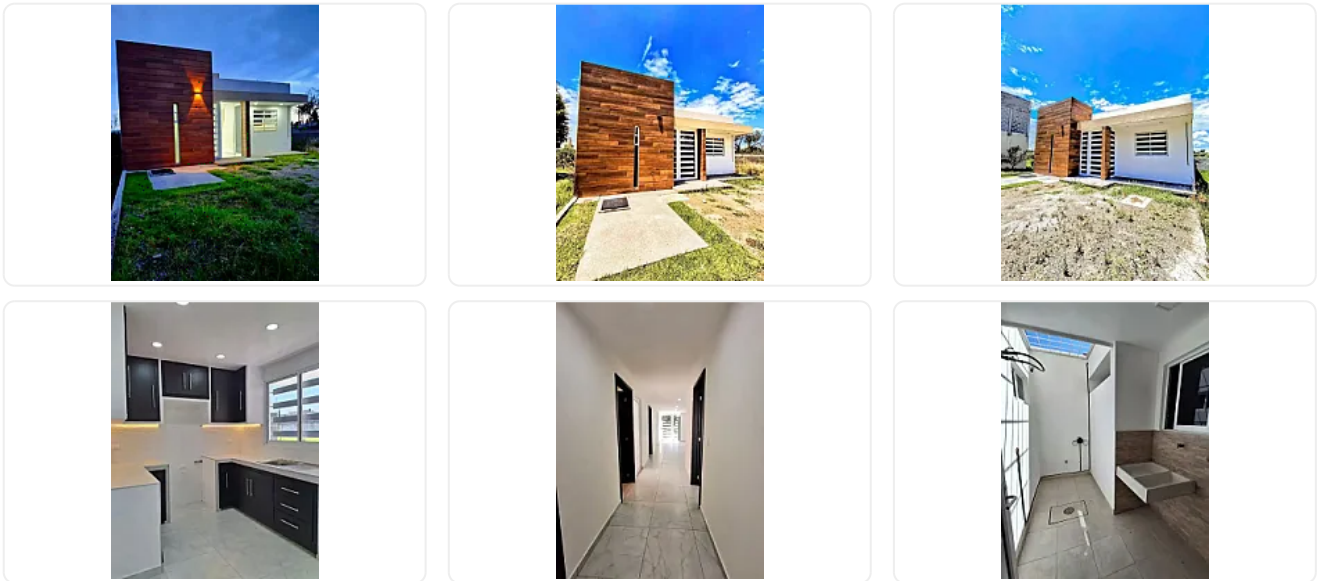

## Casa amplia con jardín y terreno grande en Chiautempan IB33

**Venta: MXN \$  
1,585,000.00**

N/A, Xaxala, Chiautempan, Tlaxcala • ID 4097

### Descripción

Casa amplia con jardín y terreno grande en Chiautempan | Espacio, privacidad y potencial para crecer

#### DESCRIPCIÓN

Casa amplia en Chiautempan con jardín y terreno grande, ideal para familias que buscan espacio, tranquilidad y libertad fuera de fraccionamiento.

☐ Características de la casa

☐☐ 3 recámaras con clóset