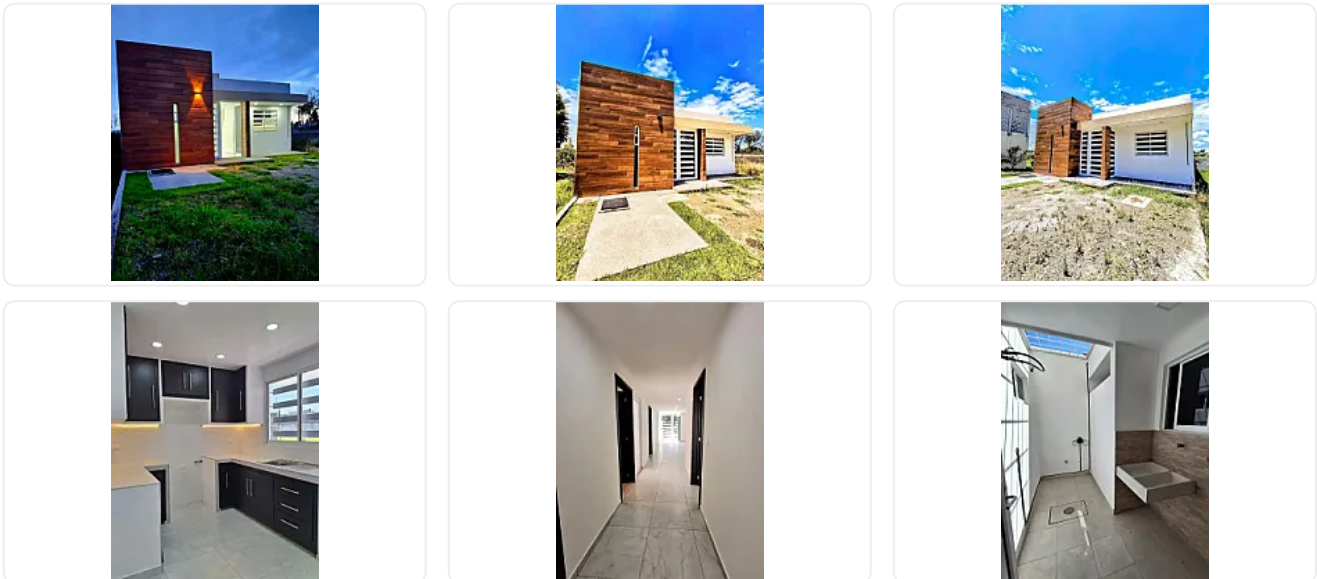

Casa amplia con jardín y terreno grande en Chiautempan IB33

**Venta: MXN \$
1,585,000.00**

N/A, Xaxala, Chiautempan, Tlaxcala • ID 4097

Descripción

Casa amplia con jardín y terreno grande en Chiautempan | Espacio, privacidad y potencial para crecer

DESCRIPCIÓN

Casa amplia en Chiautempan con jardín y terreno grande, ideal para familias que buscan espacio, tranquilidad y libertad fuera de fraccionamiento.

☐ Características de la casa

☐☐ 3 recámaras con clóset

☐☐ 2 baños completos + ☐☐ 1 medio baño

☐☐ Cocina integral equipada

☐☐ Sala-comedor amplio para convivencias familiares

☐☐ Estacionamiento para 4 autos

☐☐ Jardín frontal amplio para reuniones y momentos en familia

☐☐ Jardín interior para relajarte y desconectarte

☐☐ Área de servicio cerrada

☐☐ Cimientos listos para construir segundo nivel o roof garden

☐☐ Cisterna de 8,000 litros

Una propiedad pensada para quienes buscan espacio hoy y la posibilidad de crecer mañana.