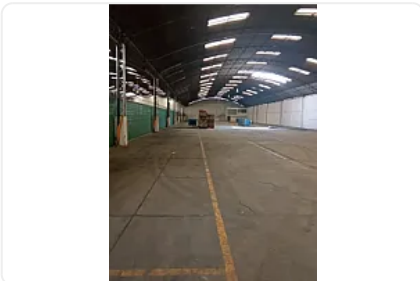

## VENTA Ó RENTA DE AMPLIA BODEGA EN TLALNEPANTLA IB37

Renta: MXN \$  
**945,000.00**

n/a, Acueducto Tenayuca, Tlalnepantla de Baz, Estado de México • ID 4100

### Descripción

Venta ó Renta de amplia bodega sobre avenida principal en tlalnepantla.

El terreno es de 5,400 mts con techo de 10 a 12 mts de altura en arco techo

Con excelente ubicación cerca de la salida a Querétaro y cerca de la zona industrial del norte de la ciudad, vallejo.

Amenidades

Altura

Oficinas

Andén

Entrada de 1 1/2

Entrada para tráiler

Extractores de aire

Luz trifásica