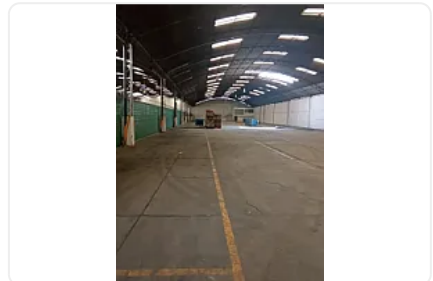

### Descripción

Venta ó Renta de amplia bodega sobre avenida principal en tlalnepantla.

El terreno es de 5,400 mts con techo de 10 a 12 mts de altura en arco techo

Con excelente ubicación cerca de la salida a Querétaro y cerca de la zona industrial del norte de la ciudad, vallejo.

Amenidades

Altura

Oficinas

Andén

Entrada de 1 1/2

Entrada para tráiler

Extractores de aire

Luz trifásica