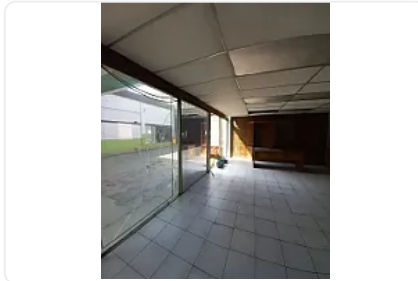

## VENTA Ó RENTA DE AMPLIA BODEGA EN TLALNEPANTLA IB37

Renta: MXN \$  
**945,000.00**

n/a, Acueducto Tenayuca, Tlalnepantla de Baz, Estado de México • ID 4100

### Descripción

Venta ó Renta de amplia bodega sobre avenida principal en tlalnepantla.

El terreno es de 5,400 mts con techo de 10 a 12 mts de altura en arco techo

Con excelente ubicación cerca de la salida a Querétaro y cerca de la zona industrial del norte de la ciudad, vallejo.

Amenidades

Altura

Oficinas

Andén

Entrada de 1 1/2

Entrada para tráiler

Extractores de aire

Luz trifásica