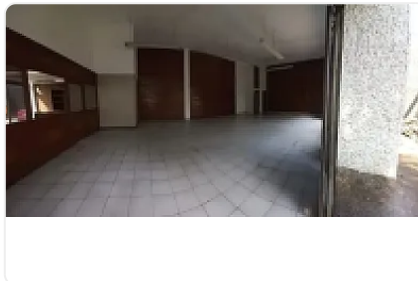

## VENTA Ó RENTA DE AMPLIA BODEGA EN TLALNEPANTLA IB37

Renta: MXN \$  
**945,000.00**

n/a, Acueducto Tenayuca, Tlalnepantla de Baz, Estado de México • ID 4100

### Descripción

Venta ó Renta de amplia bodega sobre avenida principal en tlalnepantla.

El terreno es de 5,400 mts con techo de 10 a 12 mts de altura en arco techo

Con excelente ubicación cerca de la salida a Querétaro y cerca de la zona industrial del norte de la ciudad, vallejo.

Amenidades

Altura

Oficinas

Andén

Entrada de 1 1/2

Entrada para tráiler

Extractores de aire

Luz trifásica