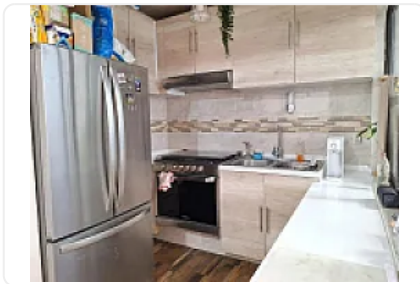

Magnífica Casa en Venta, SPA14

TLALOC, Tlaxpana, Miguel Hidalgo, Ciudad de México • ID 412

**Venta: MXN \$
7,760,000.00**

Descripción

ASESOR SAUL PICHARDO SPA14

Casa en Venta con Uso de Suelo Mixto – ¡Ubicación Comercial Estratégica!

Configuración original:

3 recámaras
1 baño completo
Cocina
Estancia amplia

Parte posterior - Área habitacional

Sala - Comedor
Cocina equipada
3 recámaras con clósets
3 baños completos
Patio de servicio
Cochera para 2 autos