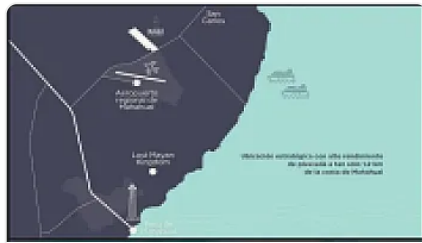

MAHIA EN MAHAHUAL Q. ROO, PREVENTA, LOTES HABITACIONALES PREMIUM IB68

**Venta: MXN \$
2,490,000.00**

N/A, Mahahual, Othón P. Blanco, Quintana Roo • ID 4132

Descripción

Invierte en la Joya de la Riviera Maya: Mahahual

Reserva de terrenos habitacionales te ofrece:

*Terrenos con todos los servicios

Medida desde: 450m2

Precio más competitivo: \$2,490.00 pesos por m2

A 7 Min. Del Faro y Muelle Costa Maya.

Cerca de reserva ecológica Banco Chinchorro

Este proyecto de inversión inmobiliaria en Mahahual, Quintana Roo, México, ofrece un excelente punto de partida para quienes desean invertir en un destino turístico de primer nivel. El terreno está ubicado en una zona estratégica, rodeada por servicios de alta calidad y con acceso directo a las principales atracciones de la Riviera Maya.