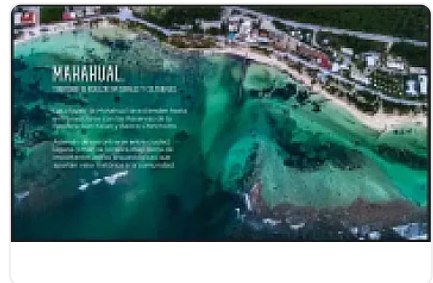

MAHIA EN MAHAHUAL Q. ROO, PREVENTA, LOTES HABITACIONALES PREMIUM IB68

**Venta: MXN \$
2,490,000.00**

N/A, Mahahual, Othón P. Blanco, Quintana Roo • ID 4132

Descripción

Invierte en la Joya de la Riviera Maya: Mahahual

Reserva de terrenos habitacionales te ofrece:

*Terrenos con todos los servicios

Medida desde: 450m2

Precio más competitivo: \$2,490.00 pesos por m2

A 7 Min. Del Faro y Muelle Costa Maya.

Cerca de reserva ecológica Banco Chinchorro

Este proyecto de inversión inmobiliaria en Mahahual, Quintana Roo, México, ofrece un excelente punto de partida para quienes desean invertir en un destino turístico de primer nivel. El terreno está ubicado en una zona estratégica, rodeada por servicios de alta calidad y con acceso directo a las principales atracciones de la Riviera Maya.