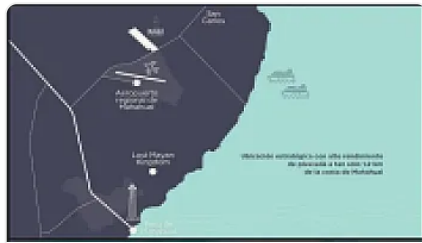

MAHIA EN MAHAHUAL Q. ROO, PREVENTA, LOTES HABITACIONALES PREMIUM IB68

**Venta: MXN \$
2,490,000.00**

N/A, Mahahual, Othón P. Blanco, Quintana Roo • ID 4132

Descripción

Invierte en la Joya de la Riviera Maya: Mahahual

Reserva de Lotes Habitacionales Premium te ofrece:

*Terrenos con todos los servicios

Medida desde: 450m2

Precio más competitivo: \$2,490.00 pesos por m2

A 7 Min. Del Faro y Muelle Costa Maya.

Cerca de reserva ecológica Banco Chinchorro

Este proyecto de desarrollo inmobiliario en Mahahual, Quintana Roo, México, ofrece un espacio ideal para construir tu residencia o inversión. El terreno cuenta con todos los servicios básicos y está ubicado en una zona de alta seguridad y tranquilidad. El precio por metro cuadrado es de \$2,490.00 pesos, lo que representa una excelente oportunidad de inversión en un destino turístico de primer nivel.