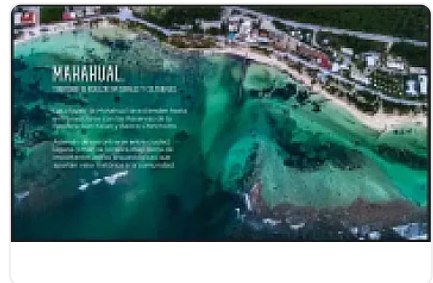

MAHIA EN MAHAHUAL Q. ROO, PREVENTA, LOTES HABITACIONALES PREMIUM IB68

**Venta: MXN \$
2,490,000.00**

N/A, Mahahual, Othón P. Blanco, Quintana Roo • ID 4132

Descripción

Invierte en la Joya de la Riviera Maya: Mahahual

Reserva de Lotes Habitacionales Premium te ofrece:

*Terrenos con todos los servicios

Medida desde: 450m2

Precio más competitivo: \$2,490.00 pesos por m2

A 7 Min. Del Faro y Muelle Costa Maya.

Cerca de reserva ecológica Banco Chinchorro

Este proyecto de desarrollo inmobiliario en Mahahual, Quintana Roo, México, ofrece un espacio ideal para construir tu residencia o inversión. El terreno cuenta con todos los servicios básicos y está ubicado en una zona de alta seguridad y tranquilidad. El precio por metro cuadrado es de \$2,490.00 pesos, lo que representa una excelente oportunidad de inversión en un destino turístico de primer nivel.