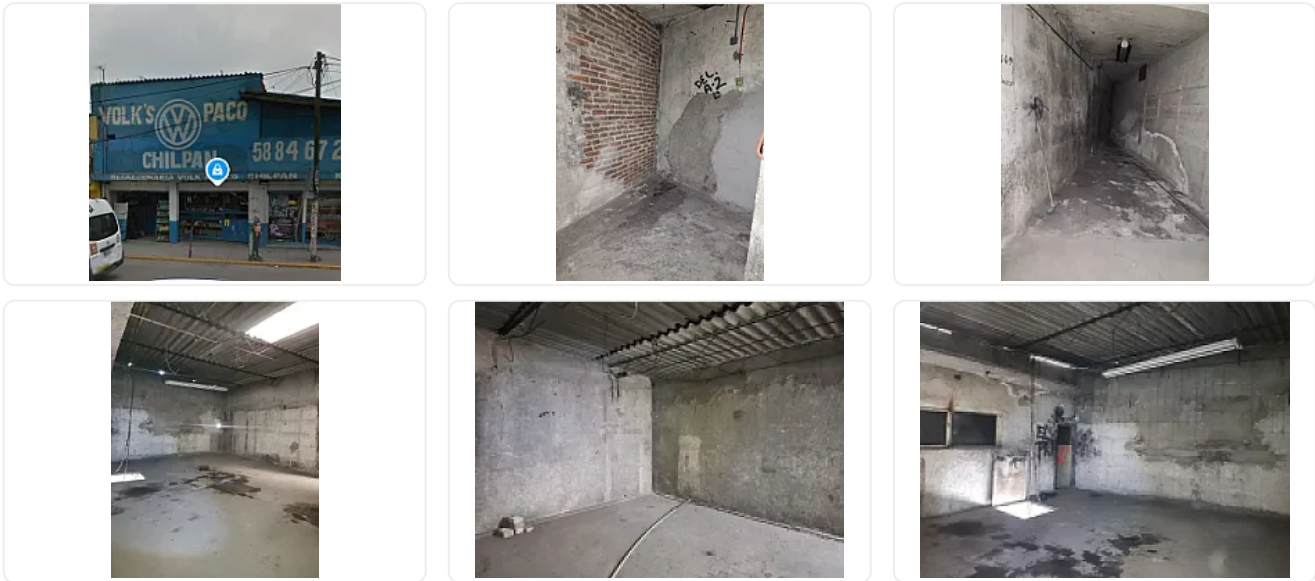

## VENTA DE LOCAL SOBRE LOPEZ PORTILLO

Av. José López Portillo, San Francisco Chilpan, 54944 Buenavista, Méx., México,  
Lechería, Tultitlán, Estado de México • ID 4148

**Venta: MXN \$  
2,800,000.00**

### Descripción

Se vende local de 142 metros de terreno y 282 metros de construcción, para remodelar ya que fue utilizado como refraccionaria durante muchoa años.

Con una gran ubicación sobre Av López Portillo, frente a la estación del Mexibus Recursos Hidráulicos,  
Con un extenso uso de suelo.

### Detalles

Recámaras: 4  
Baños: 2  
Estacionamientos: —  
Construcción: 282 m<sup>2</sup>  
Terreno: 142 m<sup>2</sup>  
Código: YT-136  
Comisión: No