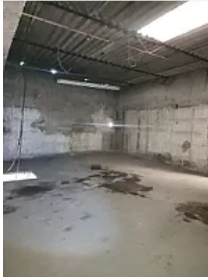

VENTA DE LOCAL SOBRE LOPEZ PORTILLO

Av. José López Portillo, San Francisco Chilpan, 54944 Buenavista, Méx., México,
Lechería, Tultitlán, Estado de México • ID 4148

**Venta: MXN $
2,800,000.00**

Descripción

Se vende local de 142 metros de terreno y 282 metros de construcción, para remodelar ya que fue utilizado como refraccionaria durante muchoa años.

Con una gran ubicación sobre Av López Portillo, frente a la estación del Mexibus Recursos Hidráulicos,
Con un extenso uso de suelo.

Características

Ubicación a pie de calle

Detalles

Recámaras: 4
Baños: 2
Estacionamientos: —
Construcción: 282 m²
Terreno: 142 m²
Código: YT-136
Comisión: No

Contacto

Yadira Tovar

Email: y.confia.asesor@gmail.com

Teléfono: 5591899094