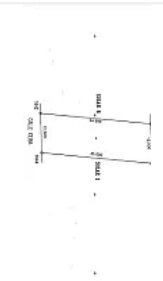

## TERRENO A DOS CUADRAS DE PROLONGACION LA LUNA IB14

**Venta: MXN \$  
1,800,000.00**

N/A, Supermanzana 98, Benito Juárez, Quintana Roo • ID 4163

### Descripción

IB14  
TERRENO HABITACIONAL ESCRITURA A DOS CUADRAS DE COLEGIOS  
Amenidades  
AGUA  
TERENO REGULAR