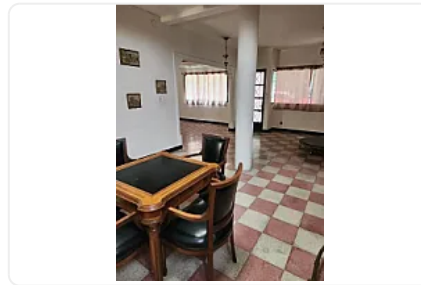

CASA EN RENTA CON USO DE SUELO SOBRE CUITLAHUAC IB73

Renta: MXN \$
165,000.00

AV CUITLAHUAZ, Clavería, Azcapotzalco, Ciudad de México • ID 4175

Descripción

Casa en renta que ofrece una excelente superficie total de 470 m² y una construcción de 680 m², ideal para quienes buscan amplitud y funcionalidad en cada espacio. Cuenta con cinco recámaras, lo que brinda opciones para acomodar a una familia grande o destinar habitaciones para usos múltiples. La propiedad dispone de seis baños distribuidos a lo largo de sus niveles, así como una bodega, facilitando el almacenamiento y la organización.

En el área social se destaca el vestíbulo central con una escalera y detalles de barandal metálico, así como una lámpara tipo candil que aporta personalidad. El comedor y la sala se ubican en un espacio abierto con ventanales hacia el exterior, permitiendo conexión directa con el patio y el jardín posterior. La cocina es cerrada, amplia, con mobiliario en madera y espacio suficiente para equipos y alacena.

El jardín trasero presenta áreas verdes y una terraza pavimentada, lo que facilita disfrutar actividades al aire libre. La casa también cuenta con pasillos laterales y un estudio o biblioteca con muebles empotrados y vista al patio. La propiedad.

LA CASA SE RENTA PARA ÚNICAMENTE PARA OFICINAS, CUENTE CON USO DE SUELO.

Amenidades

Cocina integral

Asadores

Centros comerciales cercanos

Escuelas cercanas

Parques cercanos

Jardín