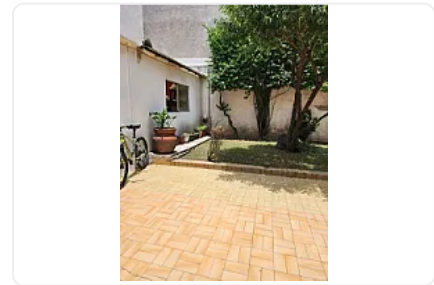

CASA EN RENTA CON USO DE SUELO SOBRE CUITLAHUAC IB73

Renta: MXN \$
165,000.00

AV CUITLAHUAZ, Clavería, Azcapotzalco, Ciudad de México • ID 4175

Descripción

Casa en renta que ofrece una excelente superficie total de 470 m² y una construcción de 680 m², ideal para quienes buscan amplitud y funcionalidad en cada espacio. Cuenta con cinco recámaras, lo que brinda opciones para acomodar a una familia grande o destinar habitaciones para usos múltiples. La propiedad dispone de seis baños distribuidos a lo largo de sus niveles, así como una bodega, facilitando el almacenamiento y la organización.

En el área social se destaca el vestíbulo central con una escalera y detalles de barandal metálico, así como una lámpara tipo candil que aporta personalidad. El comedor y la sala se ubican en un espacio abierto con ventanales hacia el exterior, permitiendo conexión directa con el patio y el jardín posterior. La cocina es cerrada, amplia, con mobiliario en madera y espacio suficiente para equipos y alacena.

El jardín trasero presenta áreas verdes y una terraza pavimentada, lo que facilita disfrutar actividades al aire libre. La casa también cuenta con pasillos laterales y un estudio o biblioteca con muebles empotrados y vista al patio. La propiedad.

Características

Jardín

Roof garden

Cocina integral

Detalles

Recámaras: 7

Baños: 4

Estacionamientos: 5