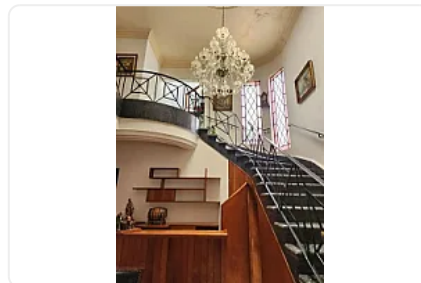

CASA EN RENTA CON USO DE SUELO SOBRE CUITLAHUAC IB73

Renta: MXN \$
165,000.00

AV CUITLAHUAZ, Clavería, Azcapotzalco, Ciudad de México • ID 4175

Descripción

Casa en renta que ofrece una excelente superficie total de 470 m² y una construcción de 680 m², ideal para quienes buscan amplitud y funcionalidad en cada espacio. Cuenta con cinco recámaras, lo que brinda opciones para acomodar a una familia grande o destinar habitaciones para usos múltiples. La propiedad dispone de seis baños distribuidos a lo largo de sus niveles, así como una bodega, facilitando el almacenamiento y la organización.

En el área social se destaca el vestíbulo central con una escalera y detalles de barandal metálico, así como una lámpara tipo candil que aporta personalidad. El comedor y la sala se ubican en un espacio abierto con ventanales hacia el exterior, permitiendo conexión directa con el patio y el jardín posterior. La cocina es cerrada, amplia, con mobiliario en madera y espacio suficiente para equipos y alacena.

El jardín trasero presenta áreas verdes y una terraza pavimentada, lo que facilita disfrutar actividades al aire libre. La casa también cuenta con pasillos laterales y un estudio o biblioteca con muebles empotrados y vista al patio. La propiedad.