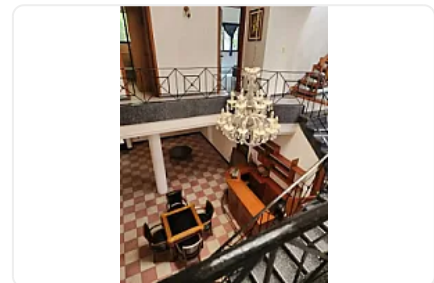

CASA EN RENTA CON USO DE SUELO SOBRE CUITLAHUAC IB73

Renta: MXN \$
165,000.00

AV CUITLAHUAZ, Clavería, Azcapotzalco, Ciudad de México • ID 4175

Descripción

Casa en renta que ofrece una excelente superficie total de 470 m² y una construcción de 680 m², ideal para quienes buscan amplitud y funcionalidad en cada espacio. Cuenta con cinco recámaras, lo que brinda opciones para acomodar a una familia grande o destinar habitaciones para usos múltiples. La propiedad dispone de seis baños distribuidos a lo largo de sus niveles, así como una bodega, facilitando el almacenamiento y la organización.

En el área social se destaca el vestíbulo central con una escalera y detalles de barandal metálico, así como una lámpara tipo candil que aporta personalidad. El comedor y la sala se ubican en un espacio abierto con ventanales hacia el exterior, permitiendo conexión directa con el patio y el jardín posterior. La cocina es cerrada, amplia, con mobiliario en madera y espacio suficiente para equipos y alacena.

El jardín trasero presenta áreas verdes y una terraza pavimentada, lo que facilita disfrutar actividades al aire libre. La casa también cuenta con pasillos laterales y un estudio o biblioteca con muebles empotrados y vista al patio. La propiedad.