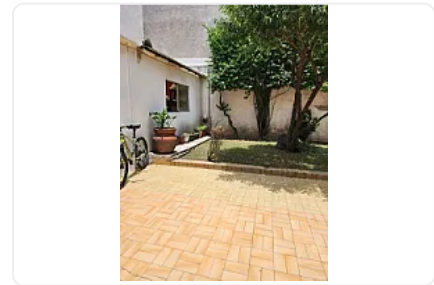

## CASA EN RENTA CON USO DE SUELO SOBRE CUITLAHUAC IB73

Renta: MXN \$  
**165,000.00**

AV CUITLAHUAZ, Clavería, Azcapotzalco, Ciudad de México • ID 4175

### Descripción

Casa en renta que ofrece una excelente superficie total de 470 m<sup>2</sup> y una construcción de 680 m<sup>2</sup>, ideal para quienes buscan amplitud y funcionalidad en cada espacio. Cuenta con cinco recámaras, lo que brinda opciones para acomodar a una familia grande o destinar habitaciones para usos múltiples. La propiedad dispone de seis baños distribuidos a lo largo de sus niveles, así como una bodega, facilitando el almacenamiento y la organización.

En el área social se destaca el vestíbulo central con una escalera y detalles de barandal metálico, así como una lámpara tipo candil que aporta personalidad. El comedor y la sala se ubican en un espacio abierto con ventanales hacia el exterior, permitiendo conexión directa con el patio y el jardín posterior. La cocina es cerrada, amplia, con mobiliario en madera y espacio suficiente para equipos y alacena.

El jardín trasero presenta áreas verdes y una terraza pavimentada, lo que facilita disfrutar actividades al aire libre. La casa también cuenta con pasillos laterales y un estudio o biblioteca con muebles empotrados y vista al patio. La propiedad.