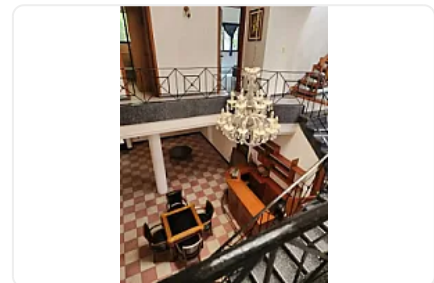

### Descripción

Casa en renta que ofrece una excelente superficie total de 470 m<sup>2</sup> y una construcción de 680 m<sup>2</sup>, ideal para quienes buscan amplitud y funcionalidad en cada espacio. Cuenta con cinco recámaras, lo que brinda opciones para acomodar a una familia grande o destinar habitaciones para usos múltiples. La propiedad dispone de seis baños distribuidos a lo largo de sus niveles, así como una bodega, facilitando el almacenamiento y la organización.

En el área social se destaca el vestíbulo central con una escalera y detalles de barandal metálico, así como una lámpara tipo candil que aporta personalidad. El comedor y la sala se ubican en un espacio abierto con ventanales hacia el exterior, permitiendo conexión directa con el patio y el jardín posterior. La cocina es cerrada, amplia, con mobiliario en madera y espacio suficiente para equipos y alacena.

El jardín trasero presenta áreas verdes y una terraza pavimentada, lo que facilita disfrutar actividades al aire libre. La casa también cuenta con pasillos laterales y un estudio o biblioteca con muebles empotrados y vista al patio. La propiedad.