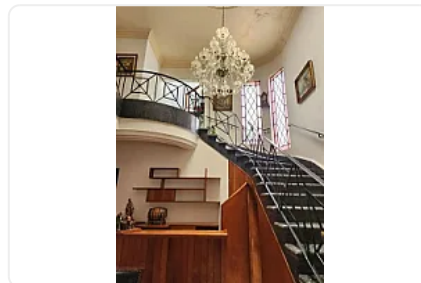

### Descripción

Casa en renta que ofrece una excelente superficie total de 470 m<sup>2</sup> y una construcción de 680 m<sup>2</sup>, ideal para quienes buscan amplitud y funcionalidad en cada espacio. Cuenta con cinco recámaras, lo que brinda opciones para acomodar a una familia grande o destinar habitaciones para usos múltiples. La propiedad dispone de seis baños distribuidos a lo largo de sus niveles, así como una bodega, facilitando el almacenamiento y la organización.

En el área social se destaca el vestíbulo central con una escalera y detalles de barandal metálico, así como una lámpara tipo candil que aporta personalidad. El comedor y la sala se ubican en un espacio abierto con ventanales hacia el exterior, permitiendo conexión directa con el patio y el jardín posterior. La cocina es cerrada, amplia, con mobiliario en madera y espacio suficiente para equipos y alacena.

El jardín trasero presenta áreas verdes y una terraza pavimentada, lo que facilita disfrutar actividades al aire libre. La casa también cuenta con pasillos laterales y un estudio o biblioteca con muebles empotrados y vista al patio. La propiedad.