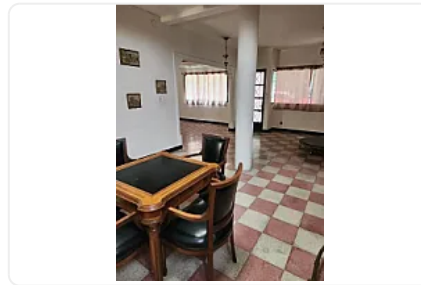

### Descripción

Casa en renta que ofrece una excelente superficie total de 470 m<sup>2</sup> y una construcción de 680 m<sup>2</sup>, ideal para quienes buscan amplitud y funcionalidad en cada espacio. Cuenta con cinco recámaras, lo que brinda opciones para acomodar a una familia grande o destinar habitaciones para usos múltiples. La propiedad dispone de seis baños distribuidos a lo largo de sus niveles, así como una bodega, facilitando el almacenamiento y la organización.

En el área social se destaca el vestíbulo central con una escalera y detalles de barandal metálico, así como una lámpara tipo candil que aporta personalidad. El comedor y la sala se ubican en un espacio abierto con ventanales hacia el exterior, permitiendo conexión directa con el patio y el jardín posterior. La cocina es cerrada, amplia, con mobiliario en madera y espacio suficiente para equipos y alacena.

El jardín trasero presenta áreas verdes y una terraza pavimentada, lo que facilita disfrutar actividades al aire libre. La casa también cuenta con pasillos laterales y un estudio o biblioteca con muebles empotrados y vista al patio. La propiedad.