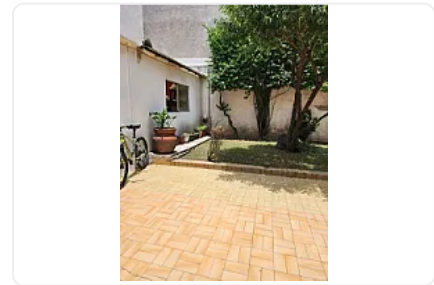

CASA EN RENTA CON USO DE SUELO SOBRE CUITLAHUAC IB73

Renta: MXN \$
165,000.00

AV CUITLAHUAZ, Clavería, Azcapotzalco, Ciudad de México • ID 4175

Descripción

Casa en renta que ofrece una excelente superficie total de 470 m² y una construcción de 680 m², ideal para quienes buscan amplitud y funcionalidad en cada espacio. Cuenta con cinco recámaras, lo que brinda opciones para acomodar a una familia grande o destinar habitaciones para usos múltiples. La propiedad dispone de seis baños distribuidos a lo largo de sus niveles, así como una bodega, facilitando el almacenamiento y la organización.

En el área social se destaca el vestíbulo central con una escalera y detalles de barandal metálico, así como una lámpara tipo candil que aporta personalidad. El comedor y la sala se ubican en un espacio abierto con ventanales hacia el exterior, permitiendo conexión directa con el patio y el jardín posterior. La cocina es cerrada, amplia, con mobiliario en madera y espacio suficiente para equipos y alacena.

El jardín trasero presenta áreas verdes y una terraza pavimentada, lo que facilita disfrutar actividades al aire libre. La casa también cuenta con pasillos laterales y un estudio o biblioteca con muebles empotrados y vista al patio. La propiedad.

LA CASA SE RENTA PARA ÚNICAMENTE PARA OFICINAS, CUENTE CON USO DE SUELO.

Amenidades

Cocina integral

Asadores
Centros comerciales cercanos
Escuelas cercanas
Parques cercanos
Jardín

Características

Jardín

Roof garden