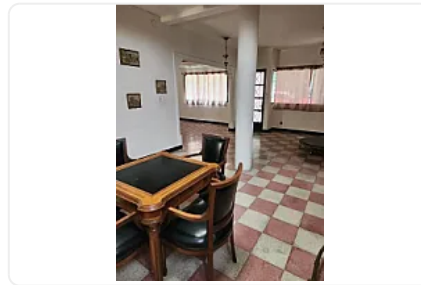

CASA EN RENTA CON USO DE SUELO SOBRE CUITLAHUAC IB73

Renta: MXN \$
165,000.00

AV CUITLAHUAZ, Clavería, Azcapotzalco, Ciudad de México • ID 4175

Descripción

Casa en renta que ofrece una excelente superficie total de 470 m² y una construcción de 680 m², ideal para quienes buscan amplitud y funcionalidad en cada espacio. Cuenta con cinco recámaras, lo que brinda opciones para acomodar a una familia grande o destinar habitaciones para usos múltiples. La propiedad dispone de seis baños distribuidos a lo largo de sus niveles, así como una bodega, facilitando el almacenamiento y la organización.

En el área social se destaca el vestíbulo central con una escalera y detalles de barandal metálico, así como una lámpara tipo candil que aporta personalidad. El comedor y la sala se ubican en un espacio abierto con ventanales hacia el exterior, permitiendo conexión directa con el patio y el jardín posterior. La cocina es cerrada, amplia, con mobiliario en madera y espacio suficiente para equipos y alacena.

El jardín trasero presenta áreas verdes y una terraza pavimentada, lo que facilita disfrutar actividades al aire libre. La casa también cuenta con pasillos laterales y un estudio o biblioteca con muebles empotrados y vista al patio. La propiedad.

LA CASA SE RENTA PARA ÚNICAMENTE PARA OFICINAS, CUENTE CON USO DE SUELO.

Amenidades

Cocina integral

Asadores
Centros comerciales cercanos
Escuelas cercanas
Parques cercanos
Jardín

Características

Jardín

Roof garden