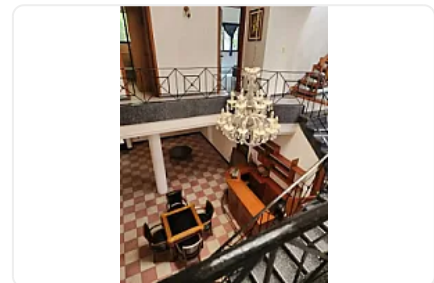

CASA EN RENTA CON USO DE SUELO SOBRE CUITLAHUAC IB73

Renta: MXN \$
165,000.00

AV CUITLAHUAZ, Clavería, Azcapotzalco, Ciudad de México • ID 4175

Descripción

Casa en renta que ofrece una excelente superficie total de 470 m² y una construcción de 680 m², ideal para quienes buscan amplitud y funcionalidad en cada espacio. Cuenta con cinco recámaras, lo que brinda opciones para acomodar a una familia grande o destinar habitaciones para usos múltiples. La propiedad dispone de seis baños distribuidos a lo largo de sus niveles, así como una bodega, facilitando el almacenamiento y la organización.

En el área social se destaca el vestíbulo central con una escalera y detalles de barandal metálico, así como una lámpara tipo candil que aporta personalidad. El comedor y la sala se ubican en un espacio abierto con ventanales hacia el exterior, permitiendo conexión directa con el patio y el jardín posterior. La cocina es cerrada, amplia, con mobiliario en madera y espacio suficiente para equipos y alacena.

El jardín trasero presenta áreas verdes y una terraza pavimentada, lo que facilita disfrutar actividades al aire libre. La casa también cuenta con pasillos laterales y un estudio o biblioteca con muebles empotrados y vista al patio. La propiedad.

LA CASA SE RENTA PARA ÚNICAMENTE PARA OFICINAS, CUENTE CON USO DE SUELO.

Amenidades

Cocina integral

Asadores
Centros comerciales cercanos
Escuelas cercanas
Parques cercanos
Jardín

Características

Jardín

Roof garden