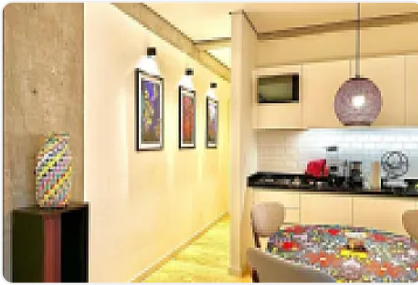

### Descripción

ASESORA LIZ ESCAMILLA LE500

2 Recámaras

1 Baños

1 Medios baños

80 m<sup>2</sup> de construcción

1 Estacionamientos

Situado sobre la histórica avenida Bucareli, el Edificio Donde es un proyecto que busca incorporarse a la enérgica vida urbana del barrio al mezclar espacios comerciales accesibles desde la calle con departamentos residenciales en los niveles superiores.