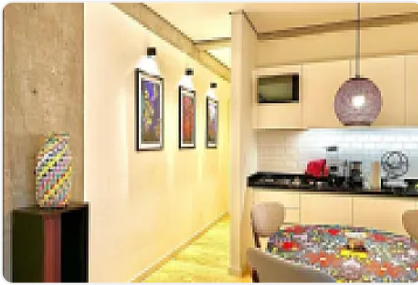

Departamento en Renta Bucareli, Cauhtémoc LE500

Renta: MXN $
38,000.00

Bucareli, Centro (Área 1), Cauhtémoc, Ciudad de México • ID 419

Descripción

ASESORA LIZ ESCAMILLA LE500

2 Recámaras

1 Baños

1 Medios baños

80 m² de construcción

1 Estacionamientos

Situado sobre la histórica avenida Bucareli, el Edificio Donde es un proyecto que busca incorporarse a la enérgica vida urbana del barrio al mezclar espacios comerciales accesibles desde la calle con departamentos residenciales en los niveles superiores.

Hermoso Departamento Exterior de 80 metros cuadrados muy iluminado, sobre Bucareli Colonia Juárez.

2 Recámara con closet

1 Baño completo

1 Medio baño

Sala