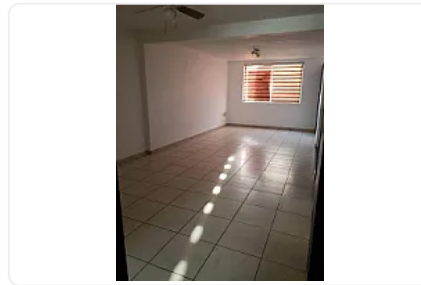

Departamento en Venta, Álamos Benito Juárez LC365

**Venta: MXN \$
3,000,000.00**

EJE CENTRAL LÁZARO CARDENAS, Álamos, Benito Juárez, Ciudad de México • ID 428

Descripción

ASESORA LORENA CASTILLO LC365

Departamento en venta de 64 m²

- 2 habitaciones
 - 1 baño completo
 - 1 medio baño
 - Estancia
 - Cocina integral
 - Cuarto de lavado
 - 1 estacionamiento
 - En piso 6 y último
 - Elevador
 - Control de acceso con portero
- Acepta créditos

Características

Cocina integral

Cuarto de servicio

Elevador

Seguridad 24 horas

Detalles

Recámaras: 2

Baños: 1