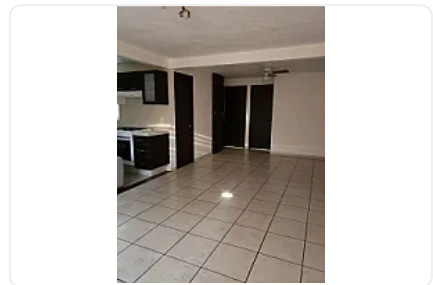

Departamento en Venta, Álamos Benito Juárez LC365

**Venta: MXN \$
3,000,000.00**

EJE CENTRAL LÁZARO CARDENAS, Álamos, Benito Juárez, Ciudad de México • ID 428

Descripción

ASESORA LORENA CASTILLO LC365

Departamento en venta de 64 m²

- 2 habitaciones
 - 1 baño completo
 - 1 medio baño
 - Estancia
 - Cocina integral
 - Cuarto de lavado
 - 1 estacionamiento
 - En piso 6 y último
 - Elevador
 - Control de acceso con portero
- Acepta créditos

Características

Cocina integral

Cuarto de servicio

Elevador

Seguridad 24 horas

Detalles

Recámaras: 2

Baños: 1