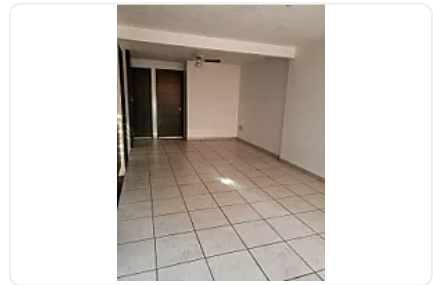

Departamento en Venta, Álamos Benito Juárez LC365

**Venta: MXN \$
3,000,000.00**

EJE CENTRAL LÁZARO CARDENAS, Álamos, Benito Juárez, Ciudad de México • ID 428

Descripción

ASESORA LORENA CASTILLO LC365

Departamento en venta de 64 m²

- 2 habitaciones
 - 1 baño completo
 - 1 medio baño
 - Estancia
 - Cocina integral
 - Cuarto de lavado
 - 1 estacionamiento
 - En piso 6 y último
 - Elevador
 - Control de acceso con portero
- Acepta créditos

Características

Cocina integral

Cuarto de servicio

Elevador

Seguridad 24 horas

Detalles

Recámaras: 2

Baños: 1