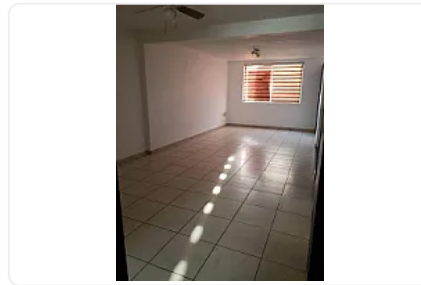

## Departamento en Venta, Álamos Benito Juárez LC365

**Venta: MXN \$  
3,000,000.00**

EJE CENTRAL LÁZARO CARDENAS, Álamos, Benito Juárez, Ciudad de México • ID 428

### Descripción

ASESORA LORENA CASTILLO LC365

Departamento en venta de 64 m2

- 2 habitaciones
  - 1 baño completo
  - 1 medio baño
  - Estancia
  - Cocina integral
  - Cuarto de lavado
  - 1 estacionamiento
  - En piso 6 y último
  - Elevador
  - Control de acceso con portero
- Acepta créditos