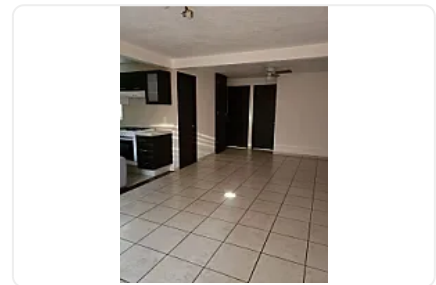

### Descripción

ASESORA LORENA CASTILLO LC365

Departamento en venta de 64 m2

- 2 habitaciones
  - 1 baño completo
  - 1 medio baño
  - Estancia
  - Cocina integral
  - Cuarto de lavado
  - 1 estacionamiento
  - En piso 6 y último
  - Elevador
  - Control de acceso con portero
- Acepta créditos