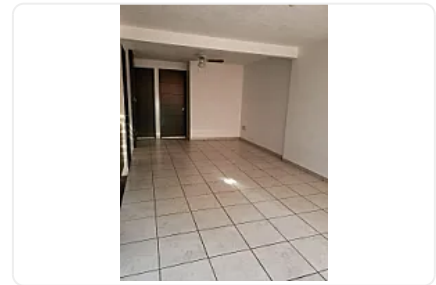

Departamento en Venta, Álamos Benito Juárez LC365

**Venta: MXN \$
3,000,000.00**

EJE CENTRAL LÁZARO CARDENAS, Álamos, Benito Juárez, Ciudad de México • ID 428

Descripción

ASESORA LORENA CASTILLO LC365

Departamento en venta de 64 m2

- 2 habitaciones
 - 1 baño completo
 - 1 medio baño
 - Estancia
 - Cocina integral
 - Cuarto de lavado
 - 1 estacionamiento
 - En piso 6 y último
 - Elevador
 - Control de acceso con portero
- Acepta créditos

Características

Cocina integral

Cuarto de servicio

Elevador

Seguridad 24 horas

Detalles

Recámaras: 2

Baños: 1