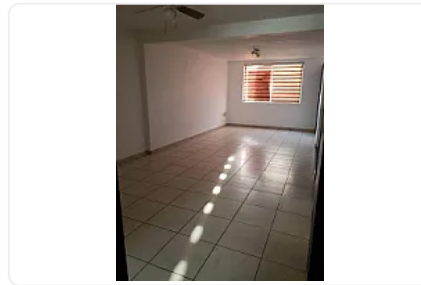

Departamento en Venta, Álamos Benito Juárez LC365

**Venta: MXN \$
3,000,000.00**

EJE CENTRAL LÁZARO CARDENAS, Álamos, Benito Juárez, Ciudad de México • ID 428

Descripción

ASESORA LORENA CASTILLO LC365

Departamento en venta de 64 m2

- 2 habitaciones
 - 1 baño completo
 - 1 medio baño
 - Estancia
 - Cocina integral
 - Cuarto de lavado
 - 1 estacionamiento
 - En piso 6 y último
 - Elevador
 - Control de acceso con portero
- Acepta créditos

Características

Cocina integral

Cuarto de servicio

Elevador

Seguridad 24 horas

Detalles

Recámaras: 2

Baños: 1