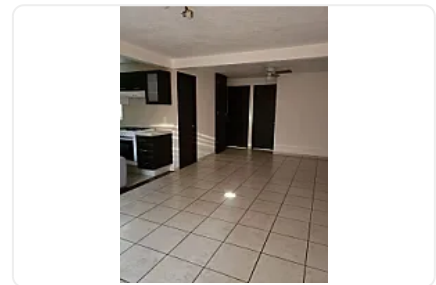

Departamento en Venta, Álamos Benito Juárez LC365

**Venta: MXN \$
3,000,000.00**

EJE CENTRAL LÁZARO CARDENAS, Álamos, Benito Juárez, Ciudad de México • ID 428

Descripción

ASESORA LORENA CASTILLO LC365

Departamento en venta de 64 m2

- 2 habitaciones
 - 1 baño completo
 - 1 medio baño
 - Estancia
 - Cocina integral
 - Cuarto de lavado
 - 1 estacionamiento
 - En piso 6 y último
 - Elevador
 - Control de acceso con portero
- Acepta créditos

Características

Cocina integral

Cuarto de servicio

Elevador

Seguridad 24 horas

Detalles

Recámaras: 2

Baños: 1