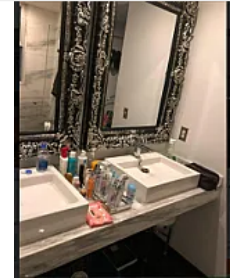

Departamento Amueblado en Renta, Polanco, Miguel Hidalgo DA341

Renta: MXN \$
60,000.00

Polanco DA341, Polanco I Sección, Miguel Hidalgo, Ciudad de México • ID 436

Descripción

ASESOR DANIEL AHUMADA DA341

Renta de departamento AMUEBLADO en Renta en Moliere enfrente de Palacio de Hierro , entre Homero y Horacio , consta de:

Mantto incluido \$4,500

Características

Sin características registradas

Detalles

Recámaras: 2
Baños: 4
Estacionamientos: 2
Construcción: 150 m²
Terreno: —
Código: N/A
Comisión: No

Contacto

Armando Mendoza Medina