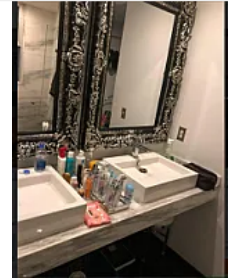

Departamento Amueblado en Renta, Polanco, Miguel Hidalgo DA341

Renta: MXN \$
60,000.00

Polanco DA341, Polanco I Sección, Miguel Hidalgo, Ciudad de México • ID 436

Descripción

ASESOR DANIEL AHUMADA DA341

Renta de departamento AMUEBLADO en Renta en Moliere enfrente de Palacio de Hierro , entre Homero y Horacio , consta de:

*150m2,

*ubicado en 2do piso.

*Unicamente 2 deptos por piso y son 4 pisos, cuenta con Roof Garden común,

*2 lugares de estacionamiento Vigilancia 24 hrs del día.

*2 recamaras

*Cocina integral

*Estancia

*Area de lavado

Mantto incluido \$4,500

Características

Sin características registradas

Detalles

Recámaras: 2
Baños: 4
Estacionamientos: 2
Construcción: 150 m²
Terreno: —
Código: N/A
Comisión: No

Contacto

Armando Mendoza Medina