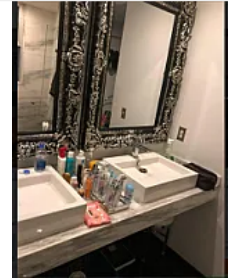

Departamento Amueblado en Renta, Polanco, Miguel Hidalgo DA341

Renta: MXN \$
60,000.00

Polanco DA341, Polanco I Sección, Miguel Hidalgo, Ciudad de México • ID 436

Descripción

ASESOR DANIEL AHUMADA DA341

Renta de departamento AMUEBLADO en Renta en Moliere enfrente de Palacio de Hierro , entre Homero y Horacio , consta de:

- *150m2,
- *ubicado en 2do piso.
- *Unicamente 2 deptos por piso y son 4 pisos, cuenta con Roof Garden común,
- *2 lugares de estacionamiento Vigilancia 24 hrs del día.
- *2 recamaras
- *Cocina integral
- *Estancia
- *Area de lavado