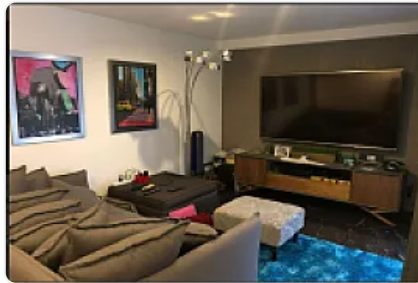

Departamento Amueblado en Renta, Polanco, Miguel Hidalgo DA341

Renta: MXN \$
60,000.00

Polanco DA341, Polanco I Sección, Miguel Hidalgo, Ciudad de México • ID 436

Descripción

ASESOR DANIEL AHUMADA DA341

Renta de departamento AMUEBLADO en Renta en Moliere enfrente de Palacio de Hierro , entre Homero y Horacio , consta de: