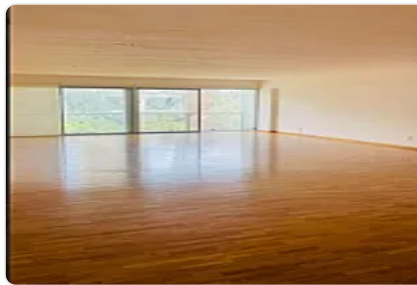

Pent House en Renta Polanco V Sección Miguel Hidalgo LC412

Renta: MXN \$
150,000.00

LC412, Polanco V Sección, Miguel Hidalgo, Ciudad de México • ID 445

Descripción

ASESORA LORENA CASTILLO LC412

Pent house en renta de 370 m2

- Duplex
- Piso 3 y último
- Remodelado
- 4 habitaciones, 3 con baño completo y clóset
- 1 medio baño
- Cocina integral
- Elevador y entrada para servicio
- 1 balcón
- 2 terrazas independientes
- 4 lugares de estacionamiento
- Gimnasio
- Piscina
- Jacuzzi
- Juegos infantiles