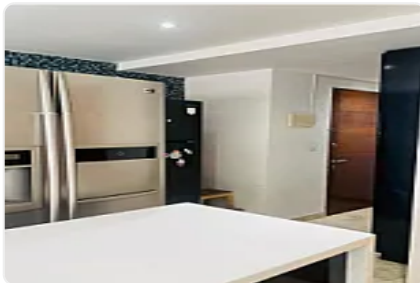

Pent House en Renta Polanco V Sección Miguel Hidalgo LC412

Renta: MXN \$
150,000.00

LC412, Polanco V Sección, Miguel Hidalgo, Ciudad de México • ID 445

Descripción

ASESORA LORENA CASTILLO LC412

Pent house en renta de 370 m2

- Duplex
- Piso 3 y último
- Remodelado
- 4 habitaciones, 3 con baño completo y clóset
- 1 medio baño
- Cocina integral
- Elevador y entrada para servicio
- 1 balcón
- 2 terrazas independientes
- 4 lugares de estacionamiento
- Gimnasio
- Piscina
- Jacuzzi
- Juegos infantiles