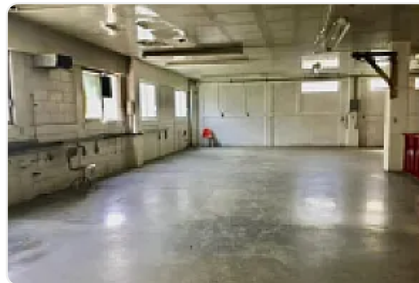

### Descripción

ASESOR JOSHUA RAMIREZ JPL225

VENTA TERRENO SUPER UBICADO EN COLONIA SAN RAFAEL

1021 T

2100 C

USO DE SUELO HABITACIONAL UNIFAMILIAR Y PLURIFAMILIAR

USO DE SUELO: H4/20

VENTA TERRENO super ubicado en la Colonia San Rafael, ideal para desarrolladores , en una colonia con mucha plusvalía , cercano al centro de la ciudad , vias de comunicación como Paseo de la Reforma , restaurantes , etc