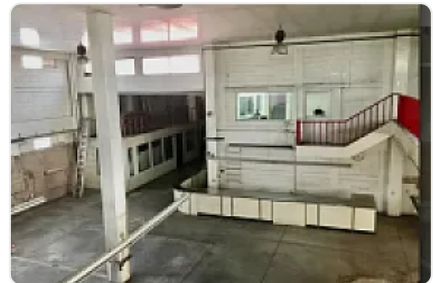

### Descripción

ASESOR JOSHUA RAMIREZ JPL225

VENTA TERRENO SUPER UBICADO EN COLONIA SAN RAFAEL

1021 T

2100 C

USO DE SUELO HABITACIONAL UNIFAMILIAR Y PLURIFAMILIAR

USO DE SUELO: H4/20

VENTA TERRENO super ubicado en la Colonia San Rafael, ideal para desarrolladores , en una colonia con mucha plusvalía , cercano al centro de la ciudad , vias de comunicación como Paseo de la Reforma , restaurantes , etc