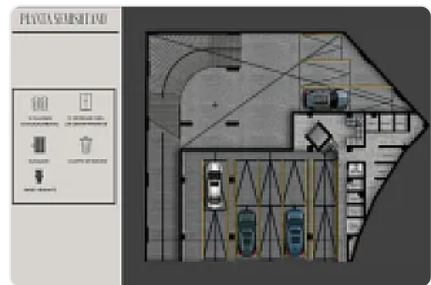

Desarrollo en Preventa SPA17

Miraflores, Miravalle, Benito Juárez, Ciudad de México • ID 450

**Venta: MXN $
4,300,000.00**

Descripción

ASESOR SAUL PICHARDO SPA17

Preventa exclusiva en Colonia Miravalle- ¡Vive o invierte en una ubicación estratégica!

Miraflores 908, Benito Juárez, CDMX

Desde 67 m² hasta 88 m².

Ubicado a solo:

3 min del Metro Ermita

Rodeado de servicios y excelente conectividad

Cerca de:

- Calzada de Tlalpan y Calzada Ermita
- CENART
- Zona de restaurantes, cafeterías, bares y tiendas de autoservicio

Conoce el desarrollo:

Un proyecto moderno

- Elevador
- Lobby