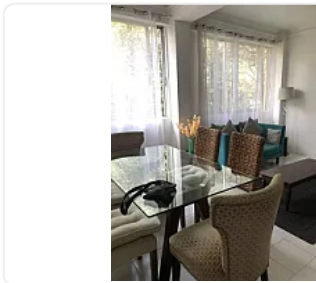

Renta de Departamento Amueblado en Polanco, Miguel Hidalgo JPL156

Renta: MXN \$
31,500.00

Newton, Polanco I Sección, Miguel Hidalgo, Ciudad de México • ID 457

Descripción

ASESOR JOSHUA RAMIREZ JPL156

Departamento Amueblado en Renta - Polanco, Ubicación Privilegiada

Vive en el corazón de Polanco en este acogedor departamento amueblado de 80 m², ubicado en Newton esquina Lope de Vega 181. Ideal para quienes buscan comodidad y cercanía a los mejores restaurantes y cafeterías de la zona.

Características destacadas:

Edificio pequeño con elevador y portero

2 recámaras con excelente iluminación

1 baño completo

Ubicado en el segundo nivel con vista a la calle

Ubicación inmejorable:

A dos calles de Masaryk, la avenida más exclusiva de Polanco