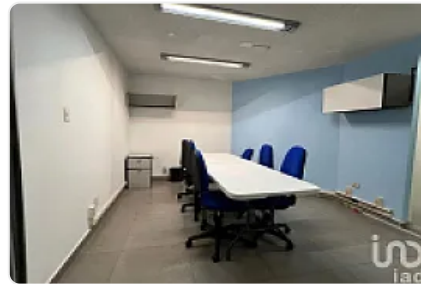

### Descripción

ASESOR SAUL PICHARDO SPA29

¡Renta de Casa Amueblada para Oficina en Narvarte Oriente! Ideal para Call Center

¿Buscas un espacio amplio, funcional y listo para operar? Esta casa de 600 m<sup>2</sup> de construcción en la colonia Narvarte Oriente es perfecta para oficinas, especialmente un call center, gracias a su distribución estratégica y mobiliario adecuado.

Características destacadas:

600 m<sup>2</sup> de construcción con áreas bien distribuidas

Totalmente amueblada, lista para operar

Espacios abiertos y privados ideales para equipos de trabajo

Zona de fácil acceso