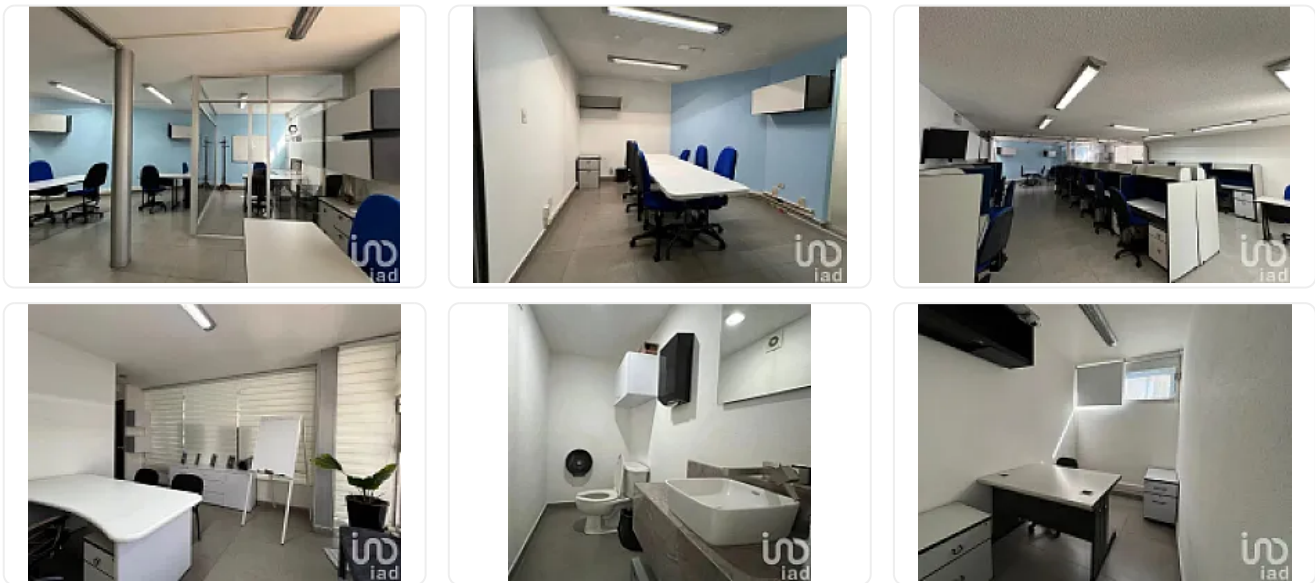

Casa en Renta en Narvarte Oriente SPA29

SC, Narvarte Oriente, Benito Juárez, Ciudad de México • ID 468

Renta: MXN \$

100,000.00

Descripción

ASESOR SAUL PICHARDO SPA29

¡Renta de Casa Amueblada para Oficina en Narvarte Oriente! Ideal para Call Center

¿Buscas un espacio amplio, funcional y listo para operar? Esta casa de 600 m² de construcción en la colonia Narvarte Oriente es perfecta para oficinas, especialmente un call center, gracias a su distribución estratégica y mobiliario adecuado.

Características destacadas:

600 m² de construcción con áreas bien distribuidas

Totalmente amueblada, lista para operar

Espacios abiertos y privados ideales para equipos de trabajo

Zona de fácil acceso

Instalaciones óptimas para operación empresarial

Ubicada en una de las mejores zonas de la CDMX, con todos los servicios cerca. ¡No pierdas la oportunidad de establecer tu negocio en un espacio que impulsa tu productividad!

Contáctanos para más información y agenda una visita.