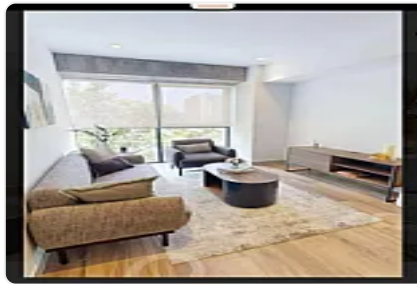

### Descripción

ASESOR SAUL PICHARDO SPA36

Departamento en renta en la colonia Juárez con excelente ubicación y amenidades

41 m<sup>2</sup>

es ideal para quienes buscan un estilo de vida práctico y conectado en una zona pet friendly.

Superficie: 41 m<sup>2</sup>

Recámaras: 1

Baños: 1 completo

Amenidades: Gimnasio

terraza

espacio de co-working

Ubicación: A minutos de la Alameda Central, el Monumento a la Revolución y la Torre Latinoamericana