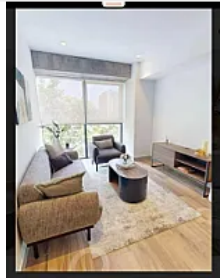

Renta de Bonito Departamento SPA36

SPA36, Juárez, Cuauhtémoc, Ciudad de México • ID 469

Renta: MXN \$

23,158.00

Descripción

ASESOR SAUL PICHARDO SPA36

Departamento en renta en la colonia Juárez con excelente ubicación y amenidades

Ubicación: A minutos de la Alameda Central, el Monumento a la Revolución y la Torre Latinoamericana

Agenda una visita y descubre tu próximo hogar.

Características

Terraza

Gimnasio

Detalles

Recámaras: 1

Baños: 1