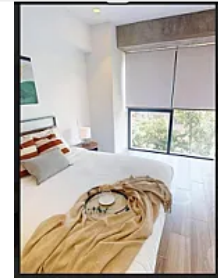

Renta de Bonito Departamento SPA36

SPA36, Juárez, Cuauhtémoc, Ciudad de México • ID 469

Renta: MXN \$

23,158.00

Descripción

ASESOR SAUL PICHARDO SPA36

Departamento en renta en la colonia Juárez con excelente ubicación y amenidades

Ubicación: A minutos de la Alameda Central, el Monumento a la Revolución y la Torre Latinoamericana

Agenda una visita y descubre tu próximo hogar.

Características

Terraza

Gimnasio

Detalles

Recámaras: 1

Baños: 1