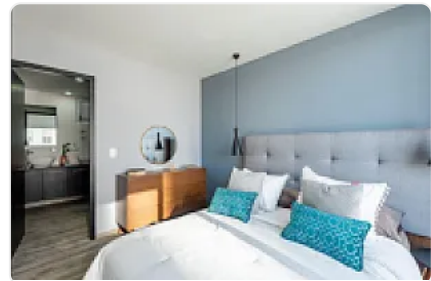

Venta de Departamento en Residencial Zacatenco, Gustavo a Madero LC229

**Venta: MXN \$
4,200,000.00**

sn, Residencial Zacatenco, Gustavo A. Madero, Ciudad de México • ID 479

Descripción

Venta de Departamento en Residencial Zacatenco, Gustavo a Madero
ASESOR LORENA CASTILLO LC229

Departamento nuevo

96 m2

Piso 3

Balcón de 4.52 m2

3 habitaciones

2 baños

2 espacios de estacionamiento

Amenidades