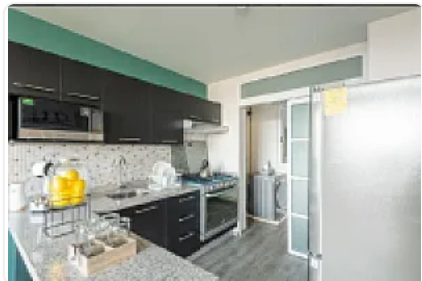

Venta de Departamento en Residencial Zacatenco, Gustavo a Madero LC229

**Venta: MXN \$
4,200,000.00**

sn, Residencial Zacatenco, Gustavo A. Madero, Ciudad de México • ID 479

Descripción

Venta de Departamento en Residencial Zacatenco, Gustavo a Madero
ASESOR LORENA CASTILLO LC229

Departamento nuevo

96 m2

Piso 3

Balcón de 4.52 m2

3 habitaciones

2 baños

2 espacios de estacionamiento

Amenidades