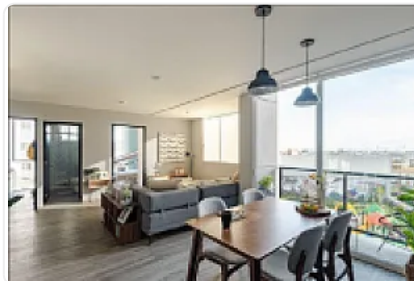

Venta de Departamento en Residencial Zacatenco, Gustavo a Madero LC229

**Venta: MXN \$
4,200,000.00**

sn, Residencial Zacatenco, Gustavo A. Madero, Ciudad de México • ID 479

Descripción

Venta de Departamento en Residencial Zacatenco, Gustavo a Madero
ASESOR LORENA CASTILLO LC229

Departamento nuevo

96 m2

Piso 3

Balcón de 4.52 m2

3 habitaciones

2 baños

2 espacios de estacionamiento

Amenidades