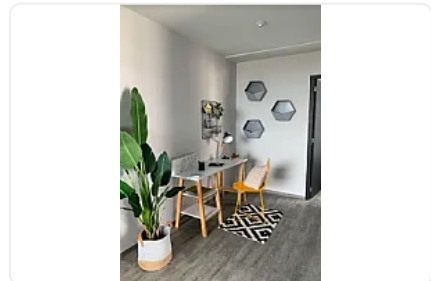

Venta de Departamento en Residencial Zacatenco, Gustavo a Madero LC229

**Venta: MXN \$
4,200,000.00**

sn, Residencial Zacatenco, Gustavo A. Madero, Ciudad de México • ID 479

Descripción

Venta de Departamento en Residencial Zacatenco, Gustavo a Madero
ASESOR LORENA CASTILLO LC229

Departamento nuevo

96 m2

Piso 3

Balcón de 4.52 m2

3 habitaciones

2 baños

2 espacios de estacionamiento

Amenidades