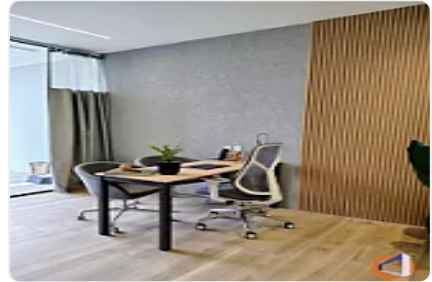

Venta de Consultorios en Juárez, Cuauhtemoc GM496

Venta: MXN $
2,214,000.00

SN, Juárez, Cuauhtémoc, Ciudad de México • ID 495

Descripción

Venta de Consultorios en Juárez, Cuauhtemoc
ASESOR GUILLERMO MORENO GM496

Amplios consultorios cerca de locales, comercio cercano, cuenta con las siguientes características:

CARACTERÍSTICAS GENERALES DEL EDIFICIO:

- 9 niveles de oficinas
- 2 niveles comerciales
- 3 sótanos de estacionamiento
- 3 elevadores marca KONE
- Altura de entrepiso: 3.70 m
- El acceso vehicular es por el edificio de estacionamiento ubicado a un costado
- Cajones para visitas disponibles en el edificio anexo
- Sistema de seguridad y preservación de vida
- 1 escalera de emergencia
- Rociadores
- Hidrantes