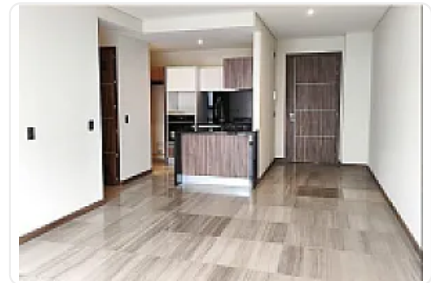

Renta de Departamento, Njevo Polanco DA393

Renta: MXN \$
49,000.00

, Ampliación Granada, Miguel Hidalgo, Ciudad de México • ID 511

Descripción

ASESOR DANIEL AHUMADA DA393

Ubicado en el corazón de Nuevo Polanco en Torre Ginebra un lugar que combina la comodidad de la vida moderna en un lugar exclusivo,

departamento iluminado, techos altos, cuenta con:

estancia,

cocina abierta con barra,

recámara principal con baño con doble lavamanos y clóset,

recámara secundaria con clóset y comparte baño con visitas.

2 lugares de estacionamiento,