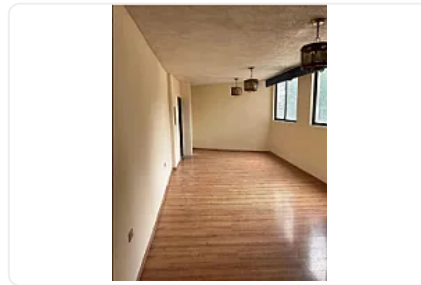

Casa en Renta Av del Panteón, Candelaria Coyoacán Cdmx MM402

Renta: MXN \$
35,000.00

MM402, Ajusco Montserrat, Coyoacán, Ciudad de México • ID 514

Descripción

Casa cómoda, ubicada y funcional de 282 m² con excelente ubicación cuenta con:

3 recamaras

2 1/2 baños

2 estacionamientos con porton electrico

patio ideal para mascotas

jardin interior

chimenea

jacuzzi

bar independiente