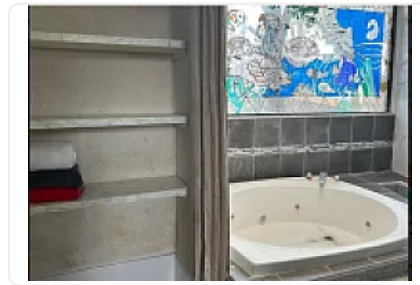

Casa en Renta Av del Panteón, Candelaria Coyoacán Cdmx MM402

Renta: MXN \$
35,000.00

MM402, Ajusco Montserrat, Coyoacán, Ciudad de México • ID 514

Descripción

Casa cómoda, ubicada y funcional de 282 m² con excelente ubicación cuenta con:

3 recamaras

2 1/2 baños

2 estacionamientos con porton electrico

patio ideal para mascotas

jardin interior

chimenea

jacuzzi

bar independiente