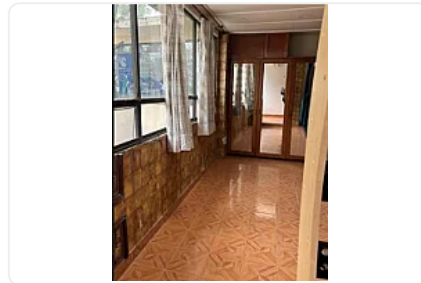

Casa en Renta Av del Panteón, Candelaria Coyoacán Cdmx MM402

Renta: MXN \$
35,000.00

MM402, Ajusco Montserrat, Coyoacán, Ciudad de México • ID 514

Descripción

Casa cómoda, ubicada y funcional de 282 m² con excelente ubicación cuenta con:

3 recamaras

2 1/2 baños

2 estacionamientos con porton electrico

patio ideal para mascotas

jardin interior

chimenea

jacuzzi

bar independiente