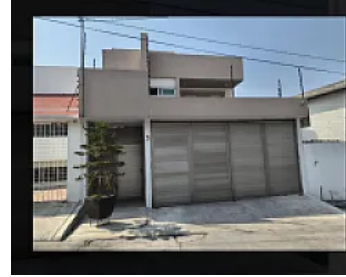

¡Moderna Casa en Venta, con Roof Garden y Espacios Amplios! SPA6

**Venta: MXN \$
7,190,000.00**

SPA6, Magisterial Vista Bella, Tlalnepantla de Baz, Estado de México • ID 520

Descripción

ASESOR SAUL PICHARDO SPA6

Ubicación privilegiada | 2 años de antigüedad | Lista para habitar.

Esta hermosa propiedad de 180 m2 de terreno y 300 m2 de construcción esta distribuida en 3 niveles, ideal para familias que buscan comodidad, estilo y funcionalidad. ¡Descubre todo lo que ofrece!