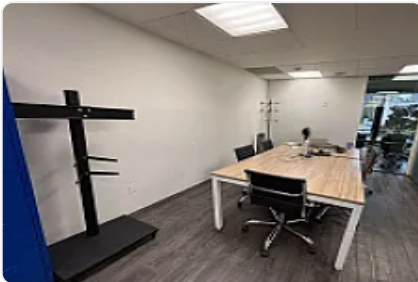

Oficina en Renta en Polanco LC430

Arquímedes, Polanco I Sección, Miguel Hidalgo, Ciudad de México • ID 545

Renta: MXN \$

44,000.00

Descripción

ASESORA LORENA CASTILLO LC430

Oficina de 93 m2

- En primer piso
- Bien iluminada
- Actualmente cuenta con 2 privados, pero puede modificarse a 4
- Cuenta con cocineta
- Arriba de una plaza comercial que hace esquina con Homero y Arquímedes
- Mantenimiento incluido dentro de la renta.
- Vigilancia 24/7
- Acceso por elevadores
- Balcón

Características

Elevador

Portero

Seguridad 24 horas

Detalles

Recámaras: —
Baños: —
Estacionamientos: —
Construcción: 93 m²
Terreno: —
Código: N/A
Comisión: Sí

Contacto

Agente: Armando Mendoza Medina
Email: armandomendozamedina@gmail.com
Teléfono: 525582520996