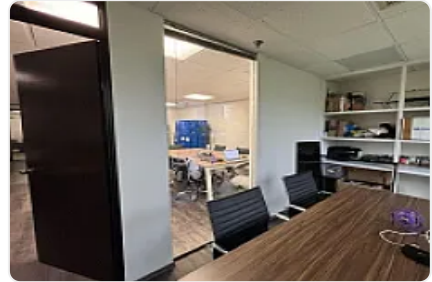

### Descripción

ASESORA LORENA CASTILLO LC430

Oficina de 93 m2

- En primer piso
- Bien iluminada
- Actualmente cuenta con 2 privados, pero puede modificarse a 4
- Cuenta con cocineta
- Arriba de una plaza comercial que hace esquina con Homero y Arquímedes
- Mantenimiento incluido dentro de la renta.
- Vigilancia 24/7
- Acceso por elevadores
- Balcón

### Características

Elevador

Portero

Seguridad 24 horas