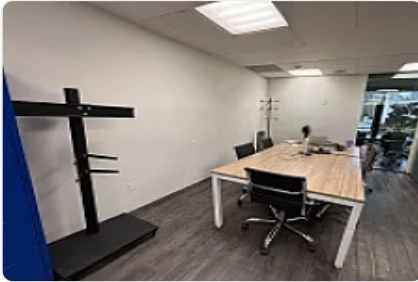

### Descripción

ASESORA LORENA CASTILLO LC430

Oficina de 93 m2

- En primer piso
- Bien iluminada
- Actualmente cuenta con 2 privados, pero puede modificarse a 4
- Cuenta con cocineta
- Arriba de una plaza comercial que hace esquina con Homero y Arquímedes
- Mantenimiento incluido dentro de la renta.
- Vigilancia 24/7
- Acceso por elevadores
- Balcón

### Características

Elevador

Portero

Seguridad 24 horas