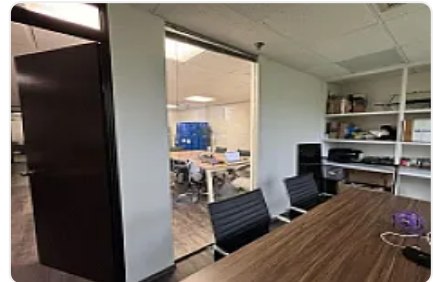

Oficina en Renta en Polanco LC430

Arquímedes, Polanco I Sección, Miguel Hidalgo, Ciudad de México • ID 545

Renta: MXN \$

44,000.00

Descripción

ASESORA LORENA CASTILLO LC430

Oficina de 93 m2

- En primer piso
- Bien iluminada
- Actualmente cuenta con 2 privados, pero puede modificarse a 4
- Cuenta con cocineta
- Arriba de una plaza comercial que hace esquina con Homero y Arquímedes
- Mantenimiento incluido dentro de la renta.
- Vigilancia 24/7
- Acceso por elevadores
- Balcón

Características

Elevador

Portero

Seguridad 24 horas

Detalles

Recámaras: —
Baños: —
Estacionamientos: —
Construcción: 93 m²
Terreno: —
Código: N/A
Comisión: Sí

Contacto

Agente: Armando Mendoza Medina
Email: armandomendozamedina@gmail.com
Teléfono: 525582520996