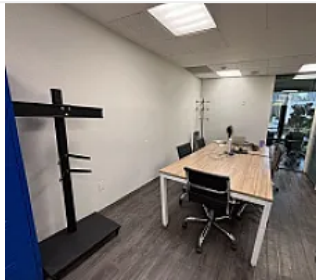

Oficina en Renta en Polanco LC430

Arquímedes, Polanco I Sección, Miguel Hidalgo, Ciudad de México • ID 545

Renta: MXN \$

44,000.00

Descripción

ASESORA LORENA CASTILLO LC430

Oficina de 93 m2

- En primer piso
- Bien iluminada
- Actualmente cuenta con 2 privados, pero puede modificarse a 4
- Cuenta con cocineta
- Arriba de una plaza comercial que hace esquina con Homero y Arquímedes
- Mantenimiento incluido dentro de la renta.
- Vigilancia 24/7
- Acceso por elevadores
- Balcón

Características

Elevador

Portero

Seguridad 24 horas

Detalles

Recámaras: —
Baños: —
Estacionamientos: —
Construcción: 93 m²
Terreno: —
Código: N/A
Comisión: Sí

Contacto

—