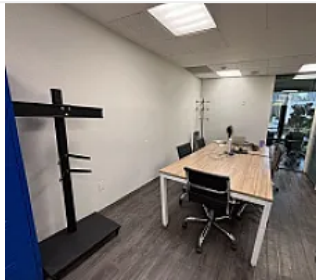

Oficina en Renta en Polanco LC430

Arquímedes, Polanco I Sección, Miguel Hidalgo, Ciudad de México • ID 545

Renta: MXN \$

44,000.00

Descripción

ASESORA LORENA CASTILLO LC430

Oficina de 93 m2

- En primer piso
- Bien iluminada
- Actualmente cuenta con 2 privados, pero puede modificarse a 4
- Cuenta con cocineta
- Arriba de una plaza comercial que hace esquina con Homero y Arquímedes
- Mantenimiento incluido dentro de la renta.
- Vigilancia 24/7
- Acceso por elevadores
- Balcón

Características

Elevador

Portero

Seguridad 24 horas

Detalles

Recámaras: —
Baños: —
Estacionamientos: —
Construcción: 93 m²
Terreno: —
Código: N/A
Comisión: Sí

Contacto

Armando Mendoza Medina