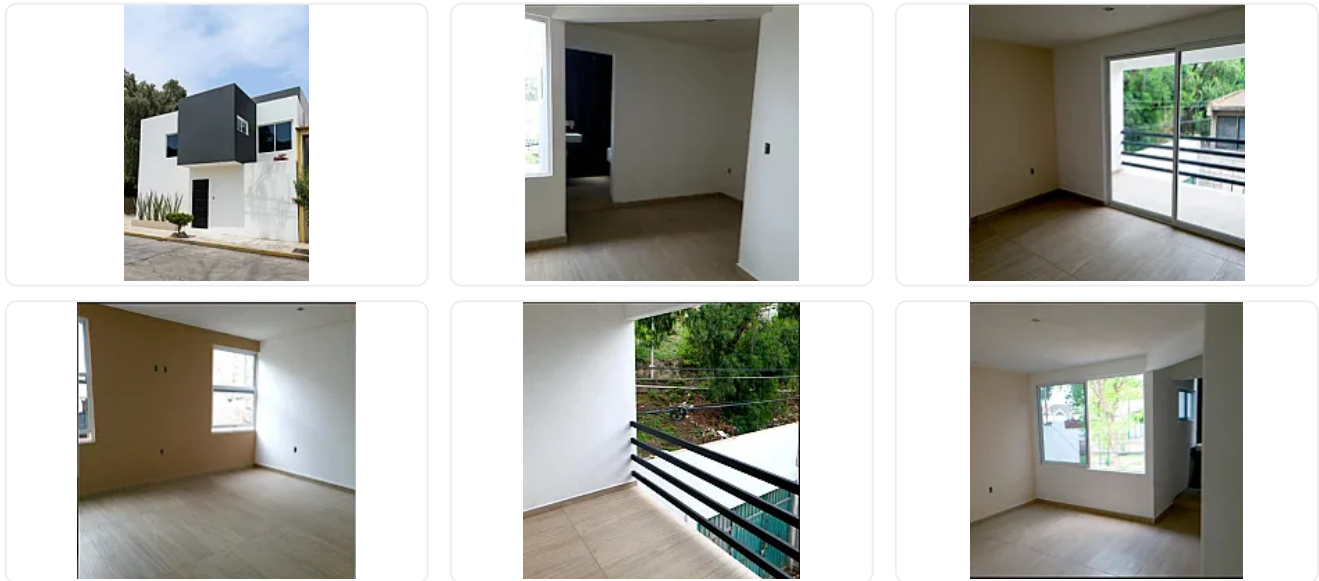

Venta de Casa Nueva en Ixtapaluca, Tlayehuale JPL241

**Venta: MXN $
3,850,000.00**

JPL241, Tlayehuale, Ixtapaluca, Estado de México • ID 548

Descripción

ASESOR JOSHUA RAMIREZ JPL241

CASA NUEVA EN VENTA IXTAPALUCA

Estilo Moderno Aceptamos Todos los Créditos Lista para Habitar

Una casa nueva con diseño moderno y acabados de lujo en una zona con excelente plusvalía.

UBICACIÓN:

Colonia Tlayehuale, Ixtapaluca.

Zona tranquila, segura y con alta proyección de crecimiento.

Conectada cerca de avenidas principales, transporte público, escuelas y comercios.

A menos de 1 hora del centro de la CDMX.

DIMENSIONES:

Terreno: 150 m²

Construcción: 220 m²