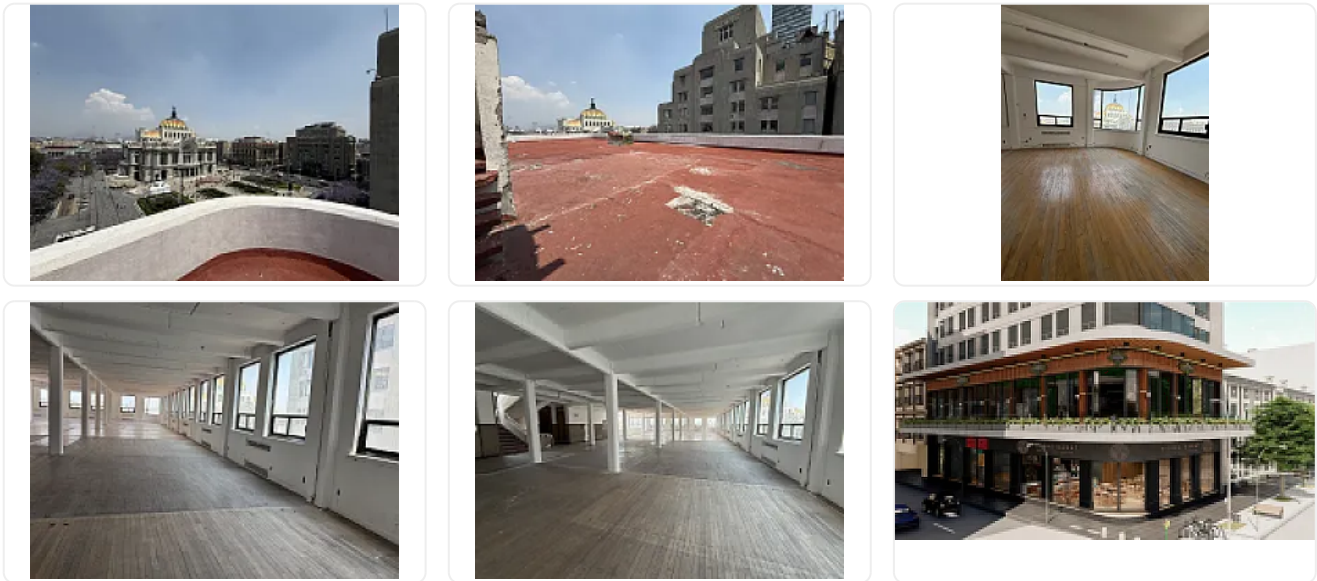

Excelente edificio en renta frente a Palacio de Bellas Artes

Renta: MXN \$
2,000,000.00

, Centro (Área 5), Ciudad de México, Ciudad de México • ID 557

Descripción

Rento edificio con una espectacular ubicación frente a palacio de Bellas Artes, con potencial para instalar un hotel con comercio y terraza bar restaurante. Precio de renta mensual \$2,000,000.00 más impuestos.

Características

Baño completo

Cisterna

Pisos en el edificio

Roof Garden

Detalles

Recámaras: —

Baños: —