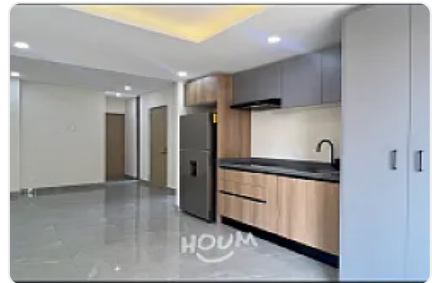

Departamento en renta Benito Juarez

Av cuauhtemoc, Benito Juarez, Narvarte Poniente, Ciudad de México, Ciudad de México • ID 567

Renta: MXN \$

23,500.00

Descripción

Se renta departamento en Av cuauhtemoc.

Cuenta con 2 recamaras, 2 baños, 1 cajón de estacionamiento precio de \$ 21,000.