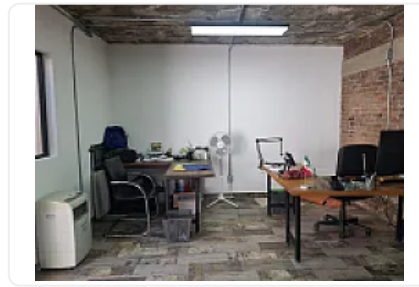

Vendo Terreno de uso mixto muy cerca de IPN Zacatenco

Venta: MXN \$ 3,250,000.00

, Santa María Ticomán, Ciudad de México, Ciudad de México • ID 574

Descripción

Vendo Casa ubicada a unos minutos del IPN Unidad Zacatenco, ideal para desarrollo de vivienda unifamiliar, departamentos o espacios tipo loft para estudiantes, documentación e impuestos en regla, precio de venta: \$3,250,000.00