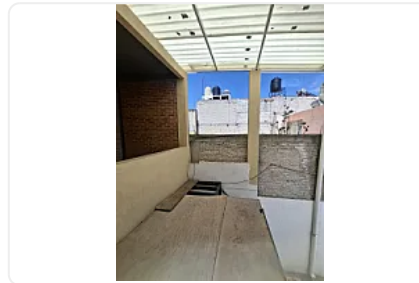

Vendo Terreno de uso mixto muy cerca de IPN Zacatenco

Venta: MXN \$ 3,250,000.00

, Santa María Ticomán, Ciudad de México, Ciudad de México • ID 574

Descripción

Vendo Casa ubicada a unos minutos del IPN Unidad Zacatenco, ideal para desarrollo de vivienda unifamiliar, departamentos o espacios tipo loft para estudiantes, documentación e impuestos en regla, precio de venta: \$3,250,000.00

Características

Losa de concreto

Drenaje

Terreno regular

Detalles

Recámaras: —

Baños: 1

Estacionamientos: 1

Construcción: 189 m²

Terreno: 70 m²

Código: JJ-20

Comisión: 0.00%

Contacto

—

Email: —

Teléfono: —