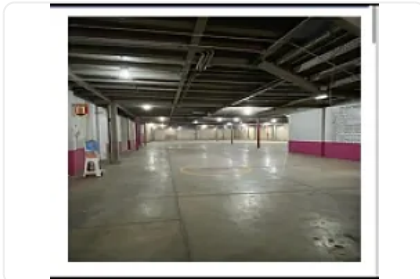

### Descripción

Renta de Bodega Industrial en Vallejo Gustavo a Madero

ASESOR: LYZ ESCAMILLA LE425

"Bodega comercial en Nueva Industrial Vallejo, Gustavo A. Madero

2,000 m<sup>2</sup> de construcción

1,500 m<sup>2</sup> de terreno

Descripción

Bodega comercial en renta sobre importante Avenida en la Col. Nueva Industrial Vallejo, sobre Calle Othon de Mendizábal. Cuenta con terreno de 1,500 mt<sup>2</sup> con estacionamientos al frente y construcción de 2,000 mt<sup>2</sup>. En excelente estado de conservación y lista para entregarse.

### Características

Andén

Estacionamiento techado

Facilidad para estacionarse

Garaje

Muelle de carga

Patio

Bodega