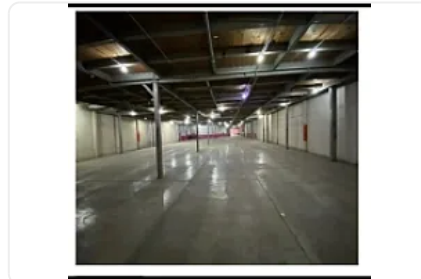

### Descripción

Renta de Bodega Industrial en Vallejo Gustavo a Madero

ASESOR: LYZ ESCAMILLA LE425

"Bodega comercial en Nueva Industrial Vallejo, Gustavo A. Madero

2,000 m<sup>2</sup> de construcción

1,500 m<sup>2</sup> de terreno

Descripción

Bodega comercial en renta sobre importante Avenida en la Col. Nueva Industrial Vallejo, sobre Calle Othon de Mendizábal. Cuenta con terreno de 1,500 mt<sup>2</sup> con estacionamientos al frente y construcción de 2,000 mt<sup>2</sup>. En excelente estado de conservación y lista para entregarse.

### Características

Andén

Estacionamiento techado

Facilidad para estacionarse

Garaje

Muelle de carga

Patio

Bodega