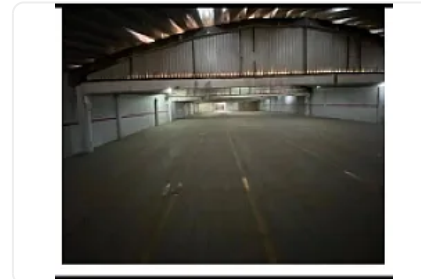

## Renta de Bodega Industrial en Vallejo Gustavo a Madero LE425

Renta: MXN \$  
**250,000.00**

LAZARO CARDENAS, Nueva Industrial Vallejo, Gustavo A. Madero, Ciudad de México  
• ID 586

### Descripción

Renta de Bodega Industrial en Vallejo Gustavo a Madero

ASESOR: LYZ ESCAMILLA LE425

"Bodega comercial en Nueva Industrial Vallejo, Gustavo A. Madero

2,000 m<sup>2</sup> de construcción

1,500 m<sup>2</sup> de terreno

Descripción

Bodega comercial en renta sobre importante Avenida en la Col. Nueva Industrial Vallejo, sobre Calle Othon de Mendizábal. Cuenta con terreno de 1,500 mt<sup>2</sup> con estacionamientos al frente y construcción de 2,000 mt<sup>2</sup>. En excelente estado de conservación y lista para entregarse.

### Características

Andén

Estacionamiento techado

Facilidad para estacionarse

Garaje

Muelle de carga

Patio

Bodega