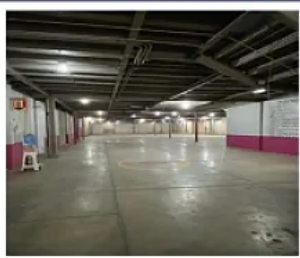

Renta de Bodega Industrial en Vallejo Gustavo a Madero LE425

Renta: MXN $
250,000.00

LAZARO CARDENAS, Nueva Industrial Vallejo, Gustavo A. Madero, Ciudad de México
• ID 586

Descripción

Renta de Bodega Industrial en Vallejo Gustavo a Madero

ASESOR: LYZ ESCAMILLA LE425

"Bodega comercial en Nueva Industrial Vallejo, Gustavo A. Madero

2,000 m² de construcción

1,500 m² de terreno

Descripción

Bodega comercial en renta sobre importante Avenida en la Col. Nueva Industrial Vallejo, sobre Calle Othon de Mendizábal. Cuenta con terreno de 1,500 mt² con estacionamientos al frente y construcción de 2,000 mt². En excelente estado de conservación y lista para entregarse.

Características

Andén

Estacionamiento techado

Facilidad para estacionarse

Garaje

Muelle de carga

Patio

Bodega

Oficina