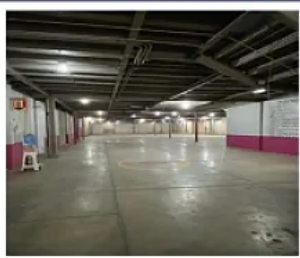

Renta de Bodega Industrial en Vallejo Gustavo a Madero LE425

Renta: MXN \$
250,000.00

LAZARO CARDENAS, Nueva Industrial Vallejo, Gustavo A. Madero, Ciudad de México
• ID 586

Descripción

Renta de Bodega Industrial en Vallejo Gustavo a Madero

ASESOR: LYZ ESCAMILLA LE425

"Bodega comercial en Nueva Industrial Vallejo, Gustavo A. Madero

2,000 m² de construcción

1,500 m² de terreno

Descripción

Bodega comercial en renta sobre importante Avenida en la Col. Nueva Industrial Vallejo, sobre Calle Othon de Mendizábal. Cuenta con terreno de 1,500 mt² con estacionamientos al frente y construcción de 2,000 mt². En excelente estado de conservación y lista para entregarse.

Características

Andén

Estacionamiento techado

Facilidad para estacionarse

Garaje

Muelle de carga

Patio

Bodega