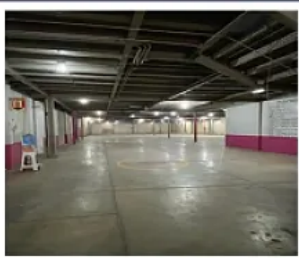

### Descripción

Renta de Bodega Industrial en Vallejo Gustavo a Madero

ASESOR: LYZ ESCAMILLA LE425

"Bodega comercial en Nueva Industrial Vallejo, Gustavo A. Madero

2,000 m<sup>2</sup> de construcción

1,500 m<sup>2</sup> de terreno

Descripción

Bodega comercial en renta sobre importante Avenida en la Col. Nueva Industrial Vallejo, sobre Calle Othon de Mendizábal. Cuenta con terreno de 1,500 mt<sup>2</sup> con estacionamientos al frente y construcción de 2,000 mt<sup>2</sup>. En excelente estado de conservación y lista para entregarse.

### Características

Andén

Estacionamiento techado

Facilidad para estacionarse

Garaje

Muelle de carga

Patio

Bodega