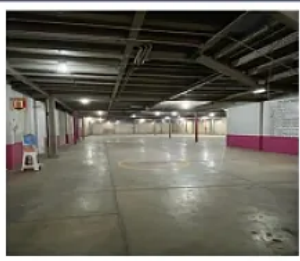

### Descripción

Renta de Bodega Industrial en Vallejo Gustavo a Madero

ASESOR: LYZ ESCAMILLA LE425

"Bodega comercial en Nueva Industrial Vallejo, Gustavo A. Madero

2,000 m<sup>2</sup> de construcción

1,500 m<sup>2</sup> de terreno

Descripción

Bodega comercial en renta sobre importante Avenida en la Col. Nueva Industrial Vallejo, sobre Calle Othon de Mendizábal. Cuenta con terreno de 1,500 mt<sup>2</sup> con estacionamientos al frente y construcción de 2,000 mt<sup>2</sup>. En excelente estado de conservación y lista para entregarse.

### Características

Andén

Estacionamiento techado

Facilidad para estacionarse

Garaje

Muelle de carga

Patio

Bodega