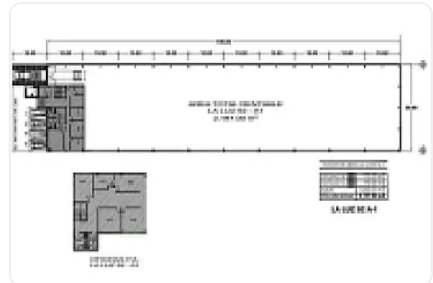

Renta de Bodega Comercial en San Lorenzo Rio Tenco, Cuautitlan Izcalli GM399

Renta: MXN \$
318,565.00

SN, San Lorenzo Río Tenco, Cuautitlán Izcalli, Estado de México • ID 612

Descripción

Renta de Bodega Comercial en San Lorenzo Rio Tenco, Cuautitlan Izcalli
ASESOR GUILLERMO MORENO GM399

Renta de Bodega ubicada a unos metros de la carretera
México Querétaro, cuenta con:

- 2197m2 de terreno
- almacén de 1853 m2
- altura promedio de 6.5
- techumbre de lámina galvanizada
- luz Trifásica
- entrada para Trailer.
- M2 de oficinas: 344
- Estacionamientos: 4
- Baños