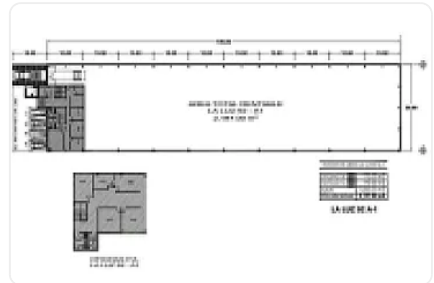

Renta de Bodega Comercial en San Lorenzo Rio Tenco, Cuautitlan Izcalli GM399

Renta: MXN \$
318,565.00

SN, San Lorenzo Río Tenco, Cuautitlán Izcalli, Estado de México • ID 612

Descripción

Renta de Bodega Comercial en San Lorenzo Rio Tenco, Cuautitlan Izcalli
ASESOR GUILLERMO MORENO GM399

Renta de Bodega ubicada a unos metros de la carretera
México Querétaro, cuenta con:

- 2197m2 de terreno
- almacén de 1853 m2
- altura promedio de 6.5
- techumbre de lámina galvanizada
- luz Trifásica
- entrada para Trailer.
- M2 de oficinas: 344
- Estacionamientos: 4
- Baños