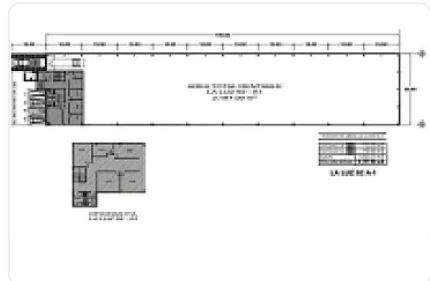

Renta de Bodega Comercial en San Lorenzo Rio Tenco, Cuautitlan Izcalli GM399

Renta: MXN $
318,565.00

SN, San Lorenzo Río Tenco, Cuautitlán Izcalli, Estado de México • ID 612

Descripción

Renta de Bodega Comercial en San Lorenzo Rio Tenco, Cuautitlan Izcalli
ASESOR GUILLERMO MORENO GM399

Renta de Bodega ubicada a unos metros de la carretera
México Querétaro, cuenta con:

- 2197m2 de terreno
- almacén de 1853 m2
- altura promedio de 6.5
- techumbre de lámina galvanizada
- luz Trifásica
- entrada para Trailer.
- M2 de oficinas: 344
- Estacionamientos: 4
- Baños

Precio de renta mensual: $318,565