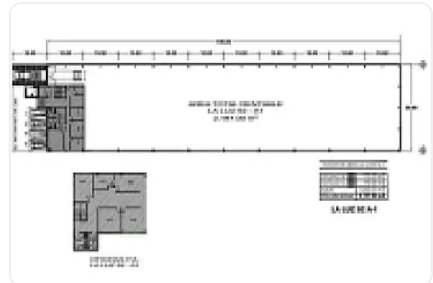

## Renta de Bodega Comercial en San Lorenzo Rio Tenco, Cuautitlan Izcalli GM399

Renta: MXN \$  
**318,565.00**

SN, San Lorenzo Río Tenco, Cuautitlán Izcalli, Estado de México • ID 612

- 2197m2 de terreno
- almacén de 1853 m2
- altura promedio de 6.5
- techumbre de lámina galvanizada
- luz Trifásica
- entrada para Trailer.
- M2 de oficinas: 344
- Estacionamientos: 4
- Baños

Precio de renta mensual: \$318,565