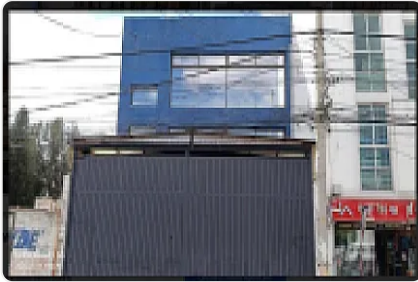

Casa en Venta Centro Historico FG25

Centro, Centro (Área 1), Cuauhtémoc, Ciudad de México • ID 615

**Venta: MXN \$
20,000,000.00**

Descripción

ASESOR: FELIPE GONZALEZ FG25

VENTA DE CASA CERCA DE ALLENDE, CUENTA CON

550 m2

250 m2 libres

Casona remodelada

Librería

Venta

Monumento histórico

Abajo

Paso 1