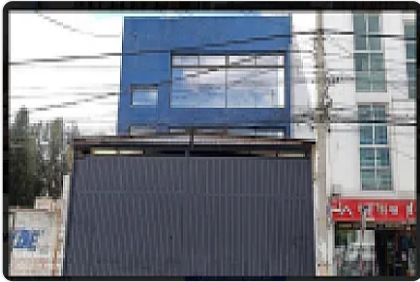

## Casa en Venta Centro Historico FG25

Centro, Centro (Área 1), Cuauhtémoc, Ciudad de México • ID 615

**Venta: MXN \$  
20,000,000.00**

### Descripción

ASESOR: FELIPE GONZALEZ FG25

VENTA DE CASA CERCA DE ALLENDE, CUENTA CON

550 m2

250 m2 libres

Casona remodelada

Librería

Venta