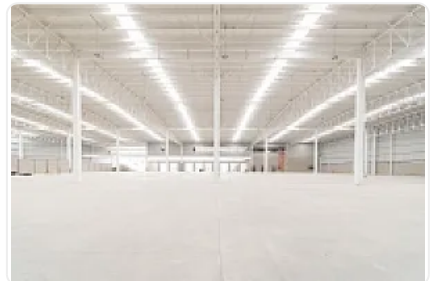

## Renta de Bodega en Industrial Vallejo, Azcapotzalco GM401

Renta: MXN \$  
**836,000.00**

SN, Industrial Vallejo, Azcapotzalco, Ciudad de México • ID 617

### Descripción

Renta de Bodega en Industrial Vallejo, Azcapotzalco  
ASESOR GUILLERMO MORENO GM401

Rento Bodega ubicada en Industrial Vallejo, con uso de suelo industrial y  
Excelentes vías de comunicación, cuenta con las siguientes características:

M2 de terreno: 3800

M2 de construcción: 3800

Altura promedio: 10 metros

Anden de carga: 3

Iluminación LED

Uso de Suelo Industrial.

Sanitarios

Precio de renta mensual por m2: \$220.00