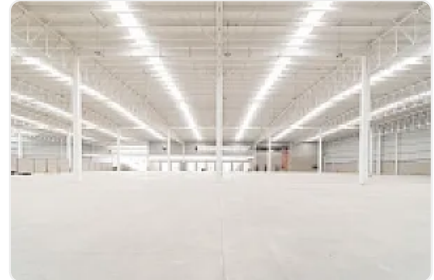

Renta de Bodega en Industrial Vallejo, Azcapotzalco GM401

Renta: MXN \$
836,000.00

SN, Industrial Vallejo, Azcapotzalco, Ciudad de México • ID 617

Descripción

Renta de Bodega en Industrial Vallejo, Azcapotzalco
ASESOR GUILLERMO MORENO GM401

Rento Bodega ubicada en Industrial Vallejo, con uso de suelo industrial y
Excelentes vías de comunicación, cuenta con las siguientes características:

M2 de terreno: 3800

M2 de construcción: 3800

Altura promedio: 10 metros