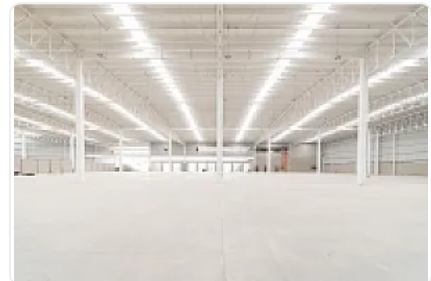

## Renta de Bodega en Industrial Vallejo, Azcapotzalco GM401

Renta: MXN \$  
**836,000.00**

SN, Industrial Vallejo, Azcapotzalco, Ciudad de México • ID 617

### Descripción

Renta de Bodega en Industrial Vallejo, Azcapotzalco  
ASESOR GUILLERMO MORENO GM401

Rento Bodega ubicada en Industrial Vallejo, con uso de suelo industrial y  
Excelentes vías de comunicación, cuenta con las siguientes características:

M2 de terreno: 3800

M2 de construcción: 3800

Altura promedio: 10 metros

Anden de carga: 3

Iluminación LED

Uso de Suelo Industrial.

Sanitarios

Precio de renta mensual por m2: \$220.00