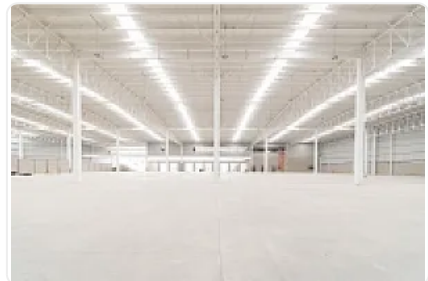

Renta de Bodega en Industrial Vallejo, Azcapotzalco GM401

Renta: MXN \$
836,000.00

SN, Industrial Vallejo, Azcapotzalco, Ciudad de México • ID 617

Descripción

Renta de Bodega en Industrial Vallejo, Azcapotzalco
ASESOR GUILLERMO MORENO GM401

Rento Bodega ubicada en Industrial Vallejo, con uso de suelo industrial y
Excelentes vías de comunicación, cuenta con las siguientes características:

M2 de terreno: 3800

M2 de construcción: 3800

Altura promedio: 10 metros