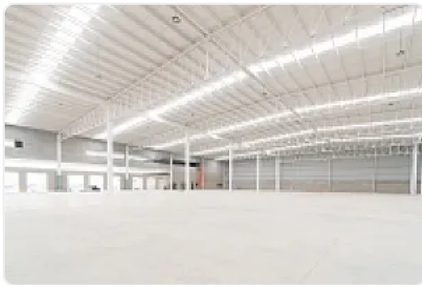

Renta de Bodega en Industrial Vallejo, Azcapotzalco GM401

Renta: MXN \$
836,000.00

SN, Industrial Vallejo, Azcapotzalco, Ciudad de México • ID 617

Descripción

Renta de Bodega en Industrial Vallejo, Azcapotzalco
ASESOR GUILLERMO MORENO GM401

Rento Bodega ubicada en Industrial Vallejo, con uso de suelo industrial y
Excelentes vías de comunicación, cuenta con las siguientes características:

M2 de terreno: 3800

M2 de construcción: 3800

Altura promedio: 10 metros